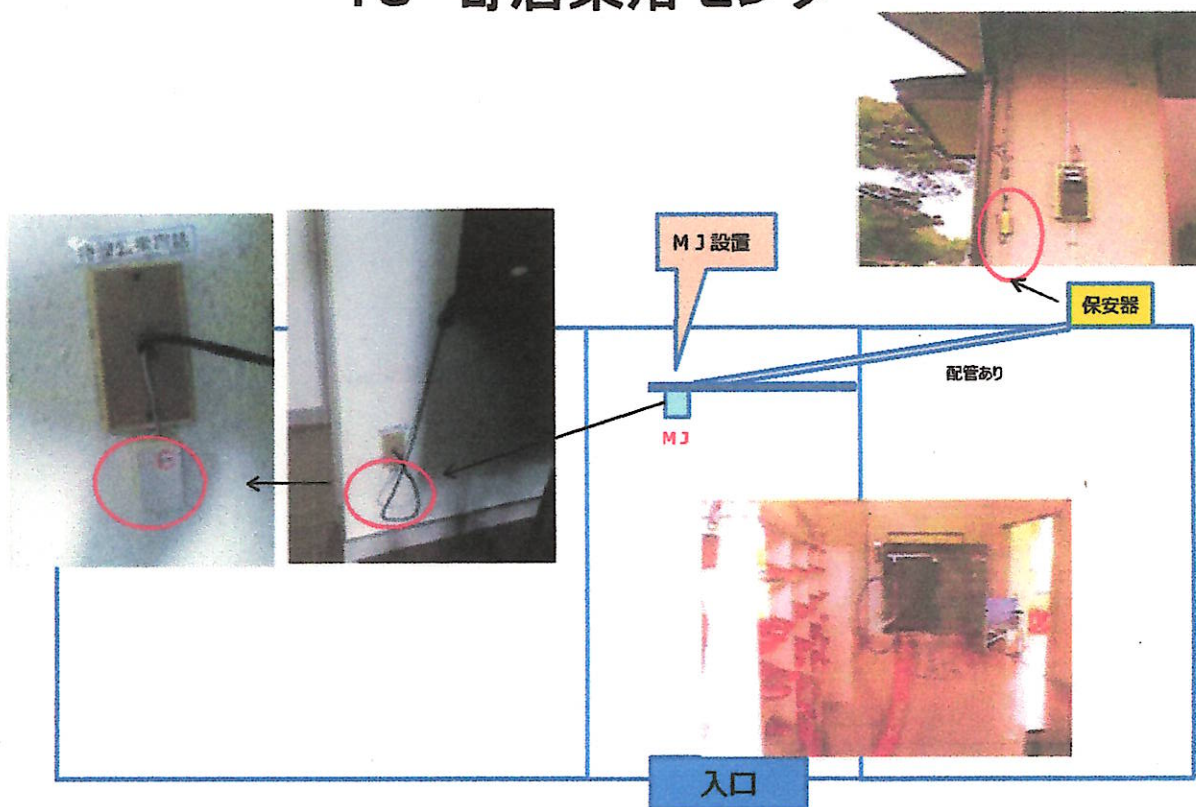

18 寄居集落センター