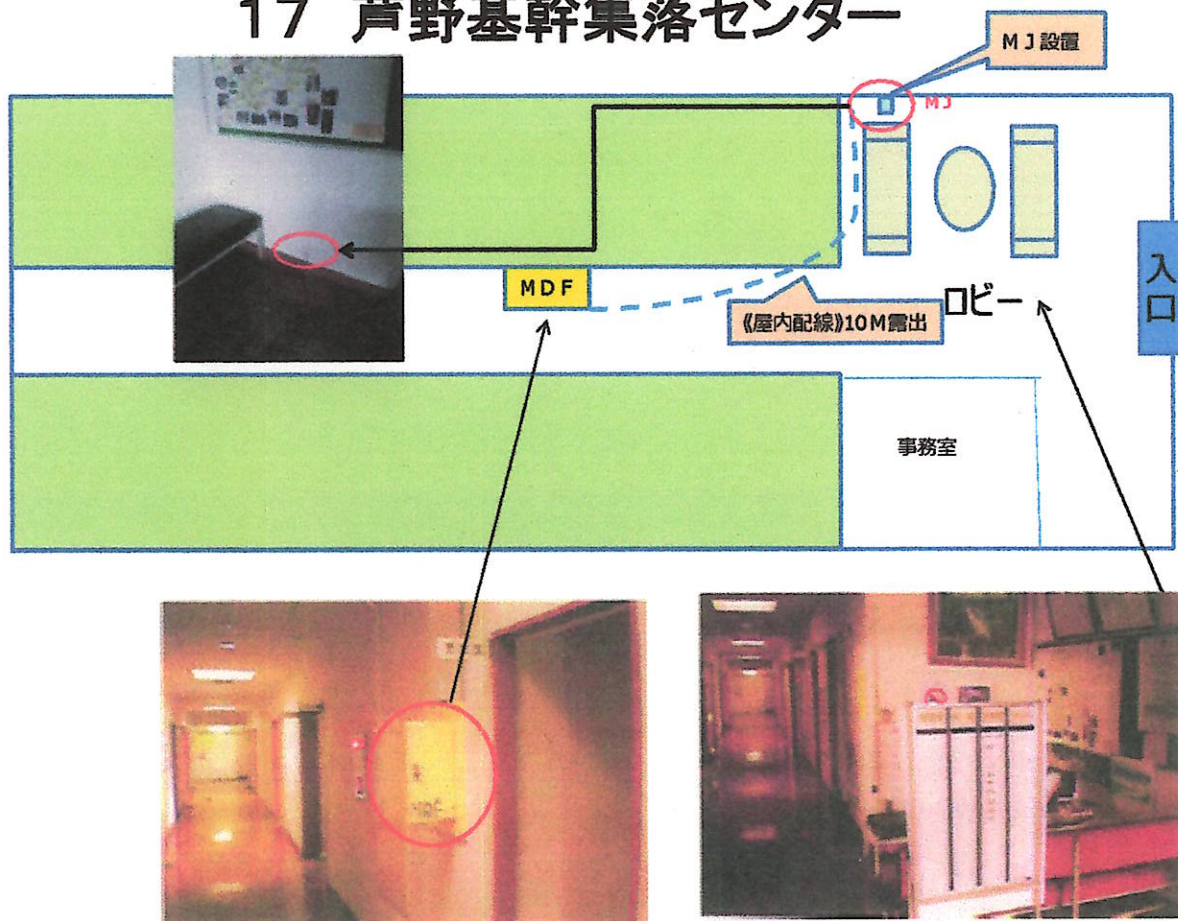

17 芦野基幹集落センター