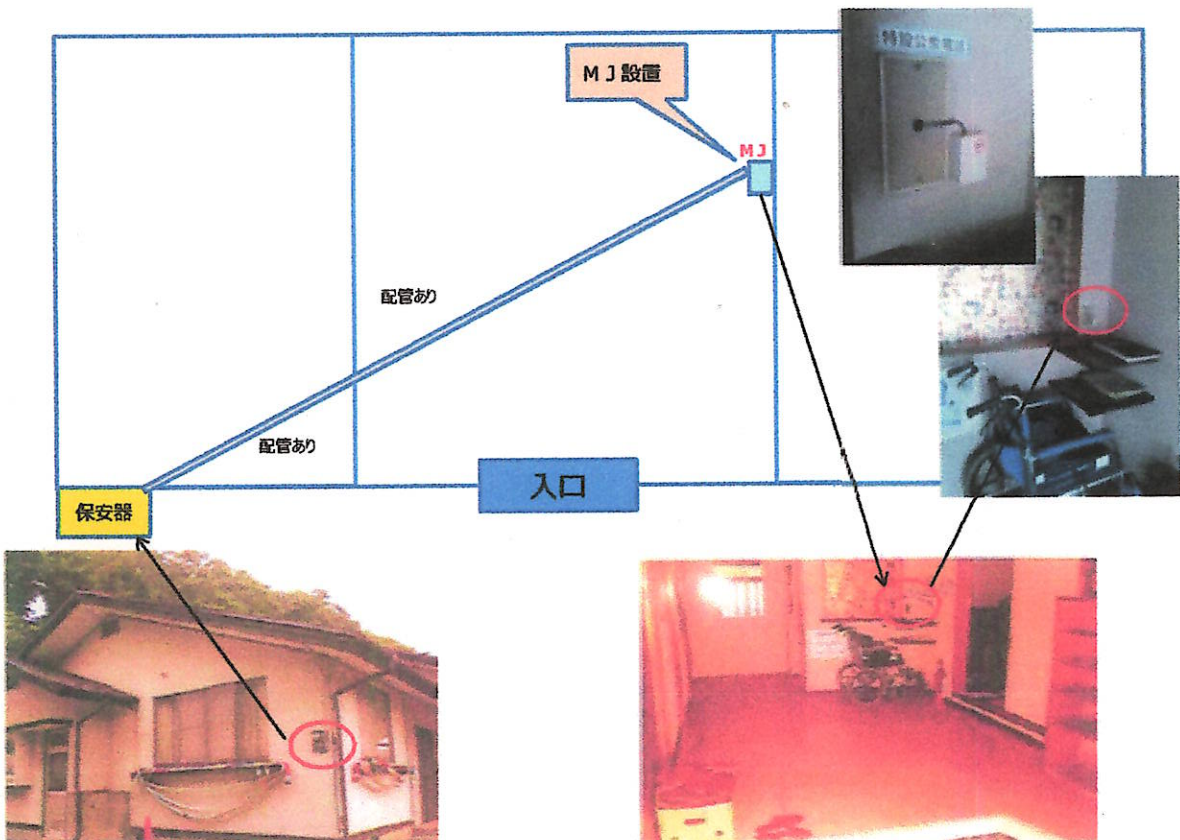

16 成沢集落センター