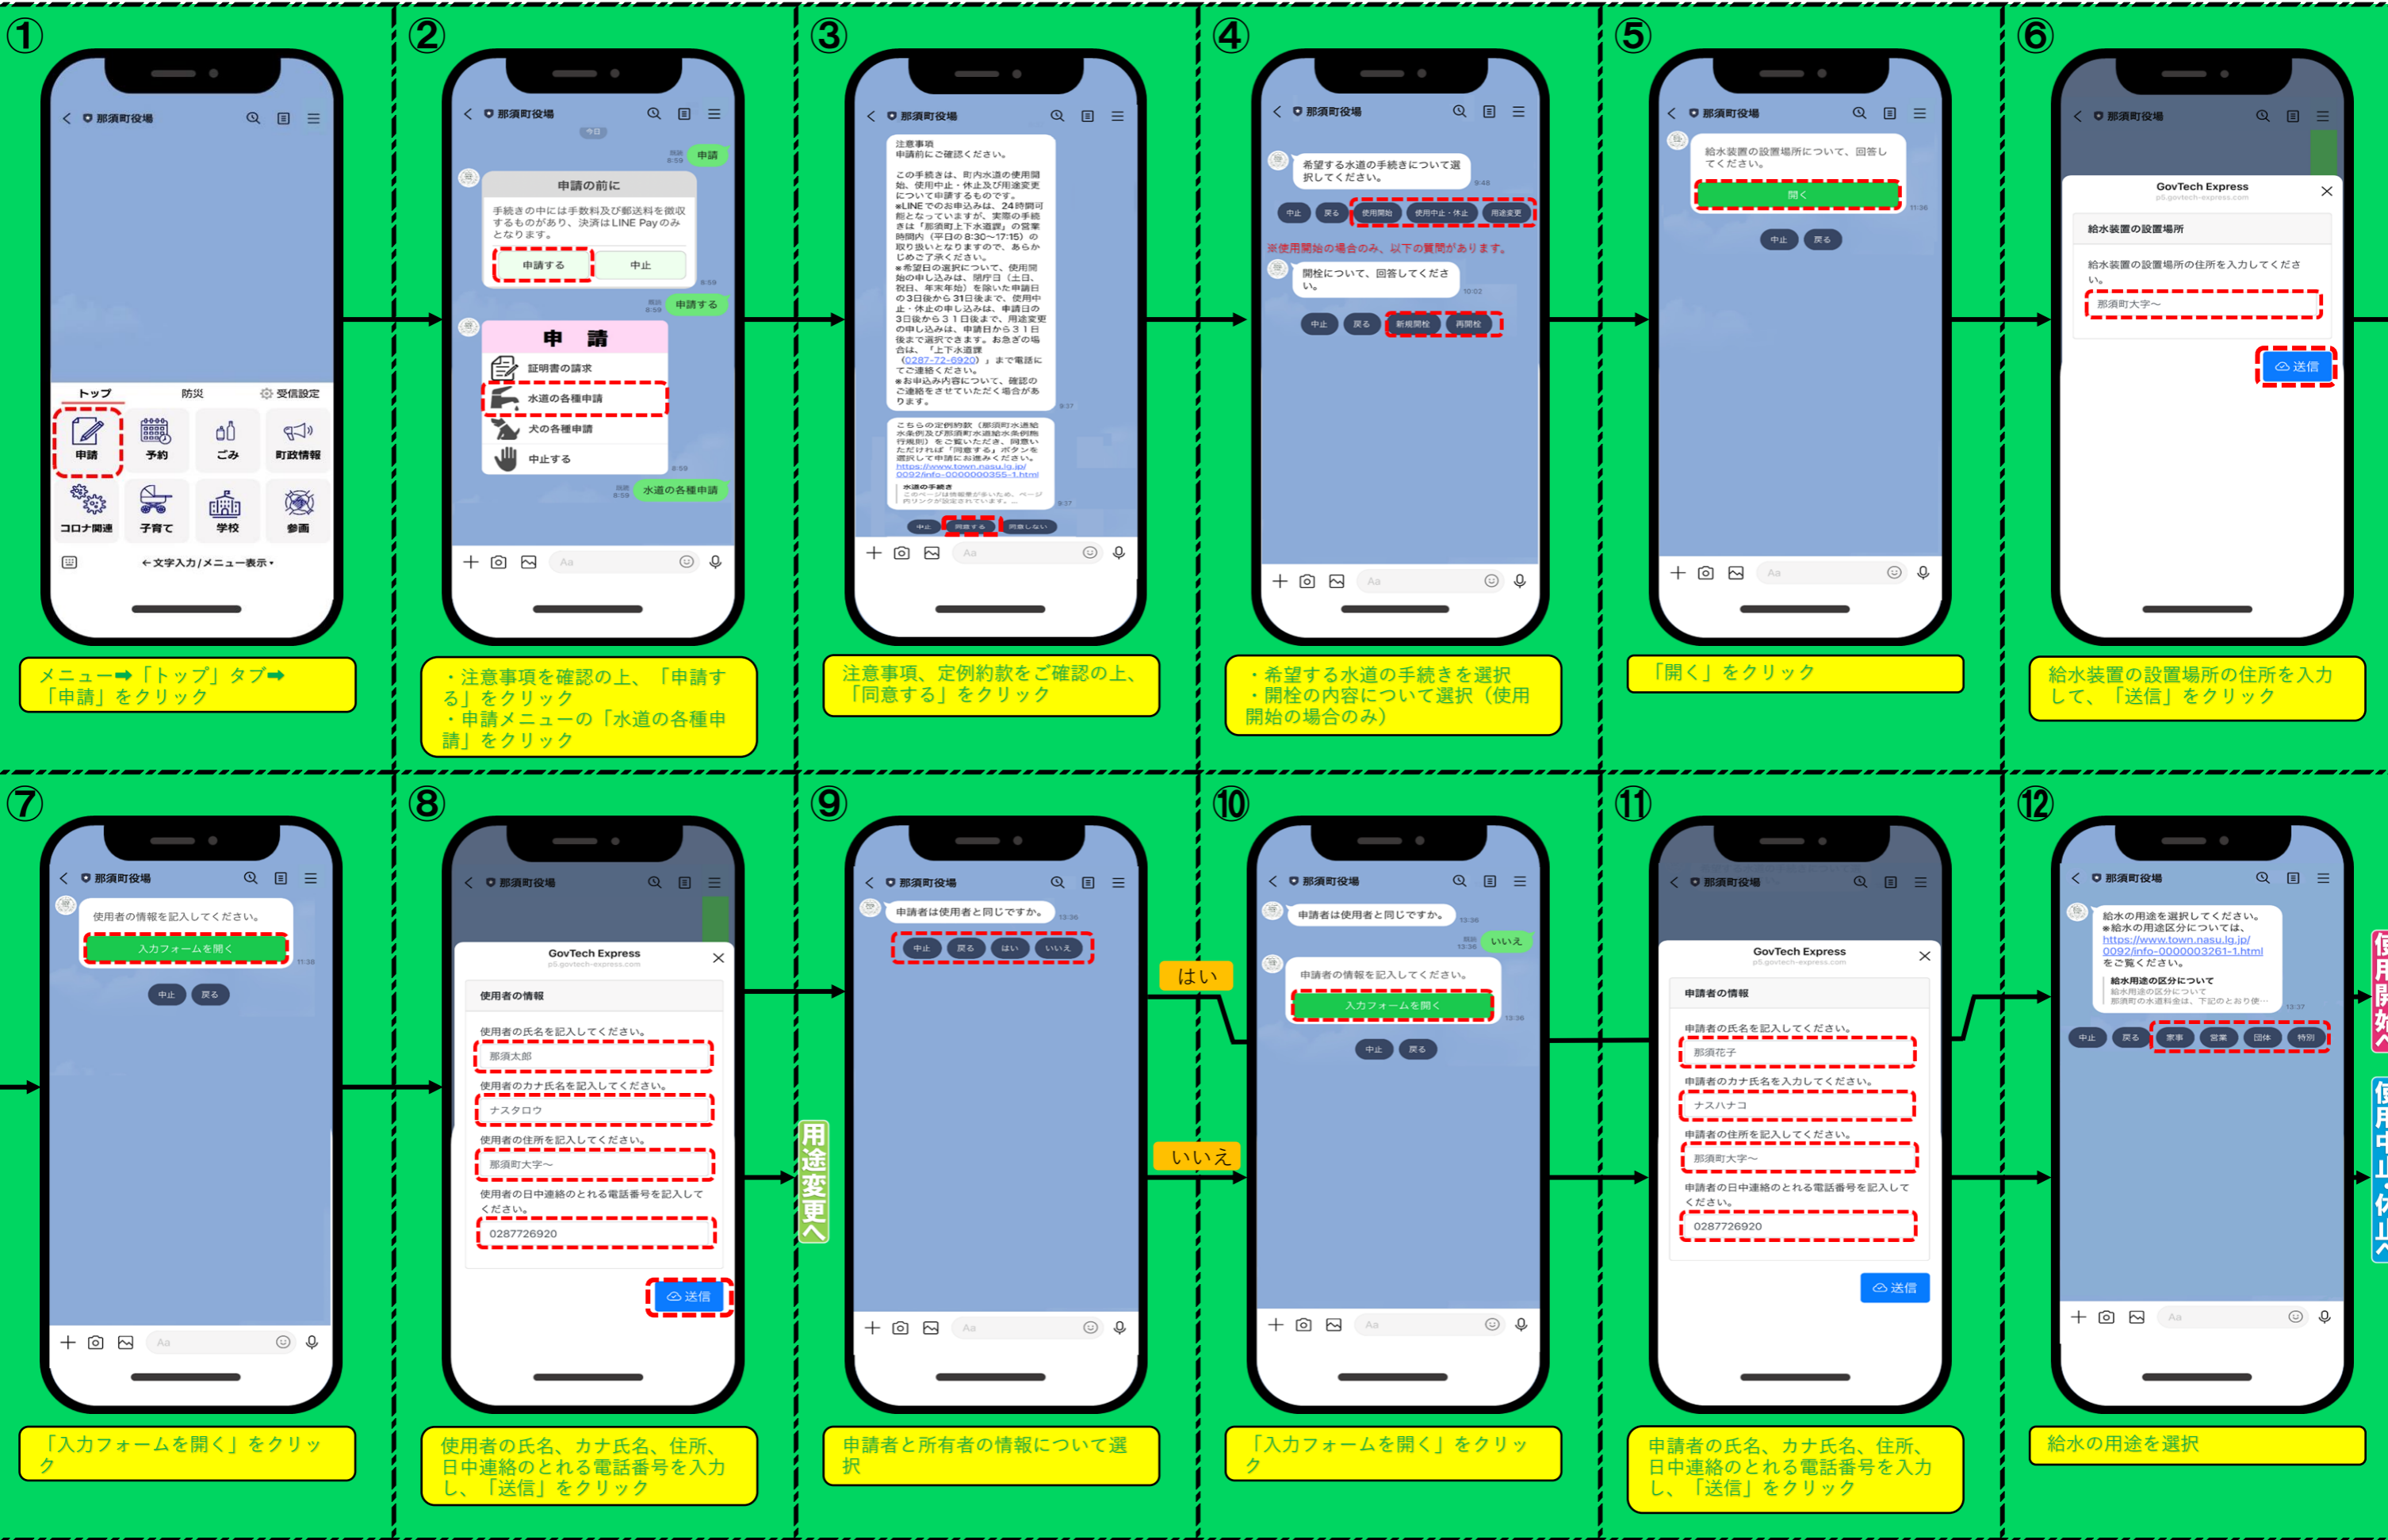

LINEによる水道手続きの申請方法

共通

友だち追加方法

LINEアプリを起動し、「友だち検索」から町LINE公式アカウントのID「@nasu.town」または「那須町役場」を検索するか、右の「友だち追加」画像をクリックまたは二次元コードを読み取ることで、友だち追加画面に移ることができます。

那須町公式LINE

友だち追加

使用開始へ
使用中止・休止へ

LINEによる水道手続きの申請方法

使用開始

友だち追加方法

LINEアプリを起動し、「友だち検索」から町LINE公式アカウントのID「@nasu.town」または「那須町役場」を検索するか、右の「友だち追加」画像をクリックまたは二次元コードを読み取ることで、友だち追加画面に移ることができます。

那須町公式LINE

友だち追加

LINEによる水道手続きの申請方法

使用中止・休止

友だち追加方法

LINEアプリを起動し、「友だち検索」から町LINE公式アカウントのID「@nasu.town」または「那須町役場」を検索するか、右の「友だち追加」画像をクリックまたは二次元コードを読み取ることで、

那須町公式LINE

友だち追加

LINEによる水道手続きの申請方法

用途変更

友だち追加方法

LINEアプリを起動し、「友だち検索」から町LINE公式アカウントのID「@nasu.town」または「那須町役場」を検索するか、右の「友だち追加」画像をクリックまたは二次元コードを読み取ることで、友だち追加画面に移ることができます。