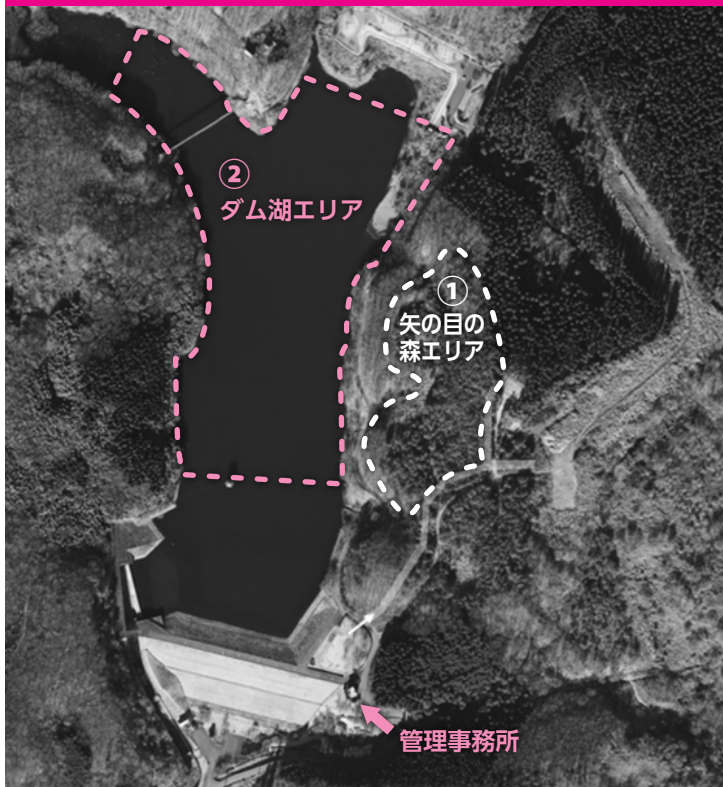

# 自然豊かな矢の目ダム周辺の 利用者を募集します

## 矢の目ダム周辺町有財産利活用事業エリア図

町では、矢の目ダム周辺の恵まれた資源を生かし、地域活性化や交流人口の増加を図るため、本町の魅力向上につながる事業に取り組み事業者を募集します。

▼対象施設 矢の目ダム周辺（①矢の目の森エリア、②ダム湖エリア）

▼応募資格 個人を除く、全ての団体（法人等の種別は問わない）。ただし、税の滞納がある方、指名停止中の方等は除きます。

▼貸与条件 町有財産の有効利用と地域活性化につながり、地域の理解が得られる事業であること。

と。なお、周辺道路の整備状況から、大規模な開発はできません。

▼選定方法 公募型プロポーザル方式

▼事前相談・現地確認期間 11月30日(木)まで

▼受付期間 12月1日(金)～22日(金)

矢の目エリア

▼募集要項 町ホームページをご覧ください。

▼問合せ 企画政策課拠点整備推進係 ☎72・6906

回収の様子