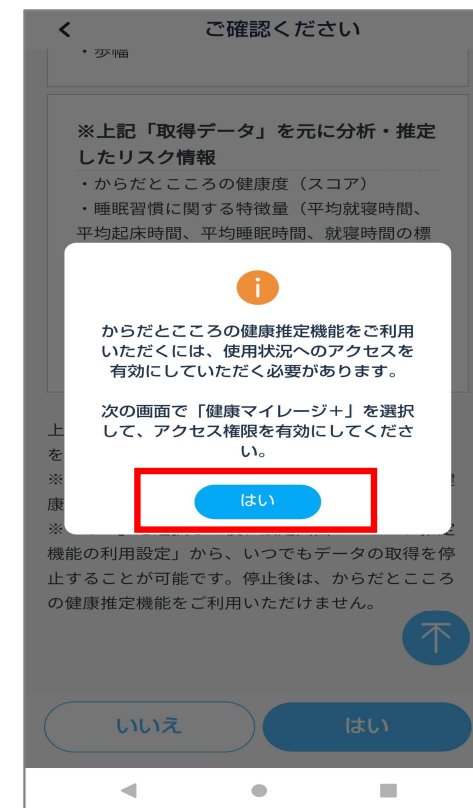

# 「健康マイレージプラス」のインストール（3 / 6）

「次へ」を押してください。

「次へ」を押してください。

「使用開始」を押してください。

# 「健康マイレージプラス」のインストール（4/6）

利用同意を確認し、「はい」を押してください。

「はい」を押してください。

「アプリの使用時のみ」を押してください。

# 「健康マイレージプラス」のインストール（5/6）

「次へ」を押してください。

「許可」を押してください。

「はい」を押してください。

# 「健康マイレージプラス」のインストール（6/6）

「健康マイレージ+」を押してください。

使用状況へのアクセスを許可（○を右にスライド）してください。

ホーム画面が表示されたら、アプリの利用が可能です。

ウォーキングボタンを押すと健康マイレージ アプリに戻ります