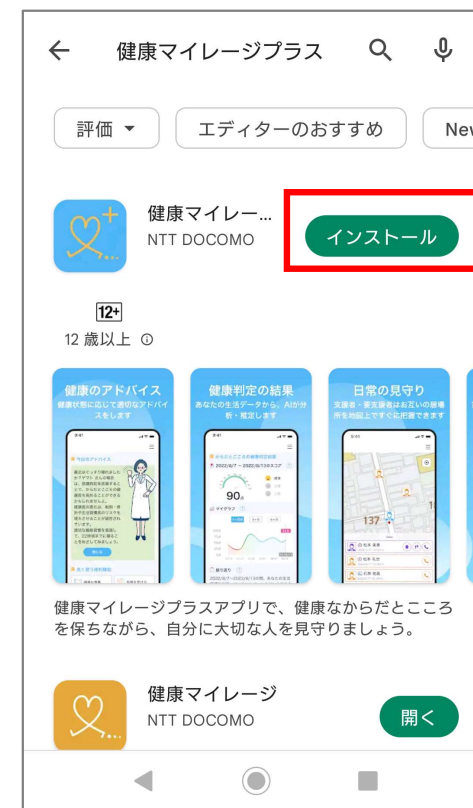

# 「健康マイレージプラス」のインストール（1/6）

画面中央部右手にある  
「」を押してください。

「次へ」を押してください。

「次へ」を押してください。

# 「健康マイレージプラス」のインストール（2/6）

「次へ」を押してください。

「ストアマーク」を押してください。

Androidの場合

「インストール」を押してください。

# 「健康マイレージプラス」のインストール（3 / 6）

「次へ」を押してください。

「次へ」を押してください。

「使用開始」を押してください。

# 「健康マイレージプラス」のインストール（4/6）

利用同意を確認し、「はい」を押してください。

「はい」を押してください。

「アプリの使用時のみ」を押してください。