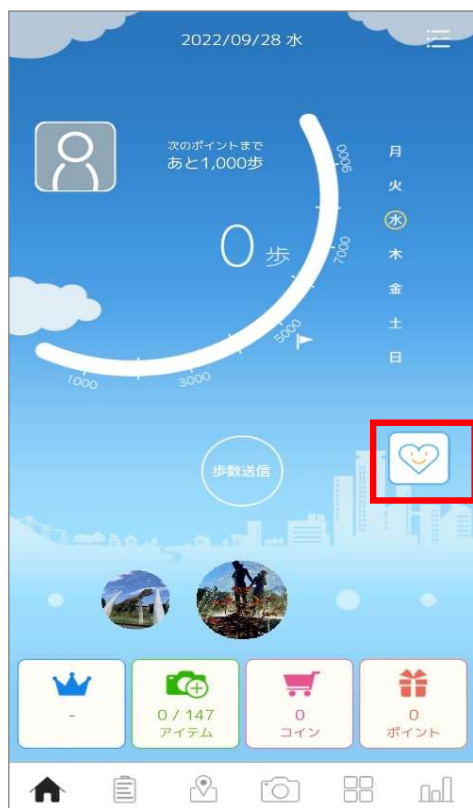

## からだところの健康判定結果

1週間毎に判定結果が表示されます。健康スコアは「健康」「注意」「心配」の3つの判定で表示されます。

## ご利用注意事項

- 健康判定結果は、スマートフォンをセンサーに収集した生活ログを元にAIが推定した結果ですので、あくまで参考情報としてご確認ください。
- iOS (iPhone) をご利用の方は、定期的に健康マイレージプラスのアプリを開いてください。アプリを起動しない状態が続くと、正しく判定結果が表示されない場合があります。

# 健康マイレージプラス のインストール Android編

# 「健康マイレージプラス」のインストール（1/6）

画面中央部右手にある  
「」を押してください。

「次へ」を押してください。

「次へ」を押してください。