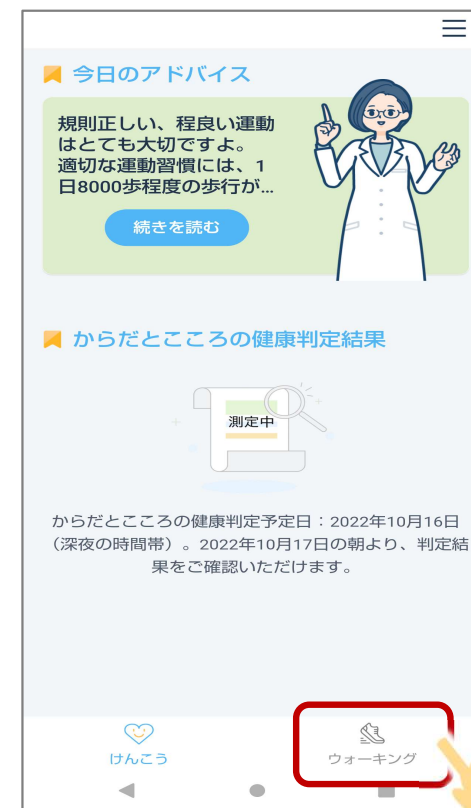

# 「健康マイレージプラス」のインストール（4/6）

利用同意を確認し、「はい」を押してください。

「はい」を押してください。

「アプリの使用時のみ」を押してください。

# 「健康マイレージプラス」のインストール（5/6）

「次へ」を押してください。

「許可」を押してください。

「はい」を押してください。

# 「健康マイレージプラス」のインストール（6/6）

「健康マイレージ+」を押してください。

使用状況へのアクセスを許可（○を右にスライド）してください。

ホーム画面が表示されたら、アプリの利用が可能です。

ウォーキングボタンを押すと健康マイレージ アプリに戻ります