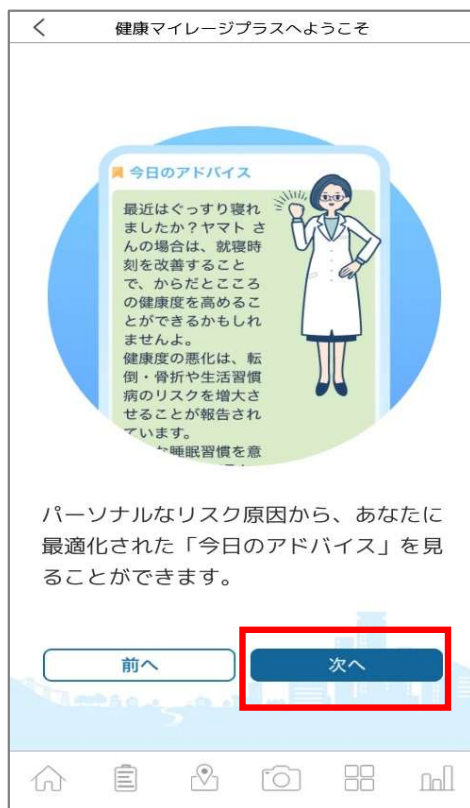

# 「健康マイレージプラス」のインストール（1/5）

画面中央部右手にある

「」を押してください。

「次へ」を押してください。

「次へ」を押してください。

# 「健康マイレージプラス」のインストール（2/5）

「次へ」を押してください。

「ストアマーク」を押してください。

iPhoneの場合

「入手」を押してください。

# 「健康マイレージプラス」のインストール（3 / 5）

「許可」を押してください。

「次へ」を押してください。

「次へ」を押してください。