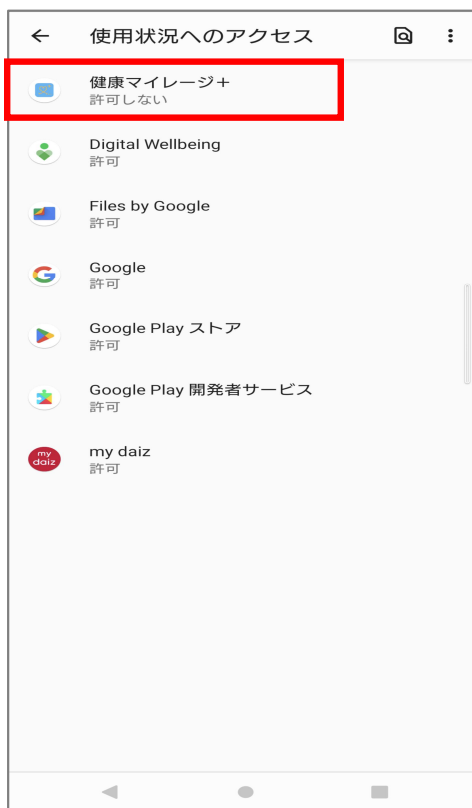

# 「健康マイレージプラス」のインストール（4/6）

利用同意を確認し、「はい」を押してください。

「はい」を押してください。

「アプリの使用時のみ」を押してください。

# 「健康マイレージプラス」のインストール（5/6）

「次へ」を押してください。

「許可」を押してください。

「はい」を押してください。

# 「健康マイレージプラス」のインストール（6/6）

「健康マイレージ+」を押してください。

使用状況へのアクセスを許可（○を右にスライド）してください。

ホーム画面が表示されたら、アプリの利用が可能です。

ウォーキングボタンを押すと健康マイレージ アプリに戻ります