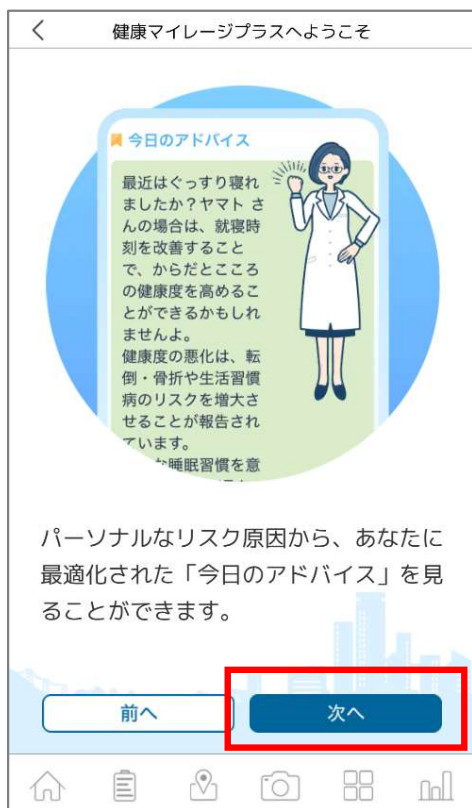

# 「健康マイレージプラス」のインストール（1/6）

画面中央部右手にある  
「」を押してください。

「次へ」を押してください。

「次へ」を押してください。

# 「健康マイレージプラス」のインストール（2/6）

「次へ」を押してください。

「ストアマーク」を押してください。

Androidの場合

「インストール」を押してください。

# 「健康マイレージプラス」のインストール（3 / 6）

「次へ」を押してください。

「次へ」を押してください。

「使用開始」を押してください。

# 「健康マイレージプラス」のインストール（4/6）

利用同意を確認し、「はい」を押してください。

「はい」を押してください。

「アプリの使用時のみ」を押してください。