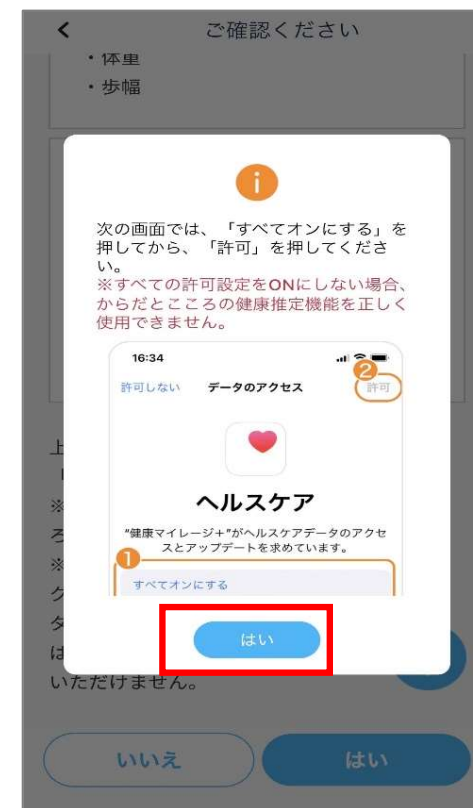

# 「健康マイレージプラス」のインストール（2/5）

「次へ」を押してください。

「ストアマーク」を押してください。

iPhoneの場合

「入手」を押してください。

# 「健康マイレージプラス」のインストール（3 / 5）

「許可」を押してください。

「次へ」を押してください。

「次へ」を押してください。

# 「健康マイレージプラス」のインストール（4/5）

「**使用開始**」を押してください。

「**はい**」を押してください。

「**はい**」を押してください。

# 「健康マイレージプラス」のインストール（5/5）

「すべてをオンにする」を押し  
てください。

すべてが「オン」になっているこ  
とを確認してください。

ホーム画面が表示されたら、アプ  
リが利用が可能です。

ウォーキングボタンを押すと  
健康マイレージ アプリに戻ります