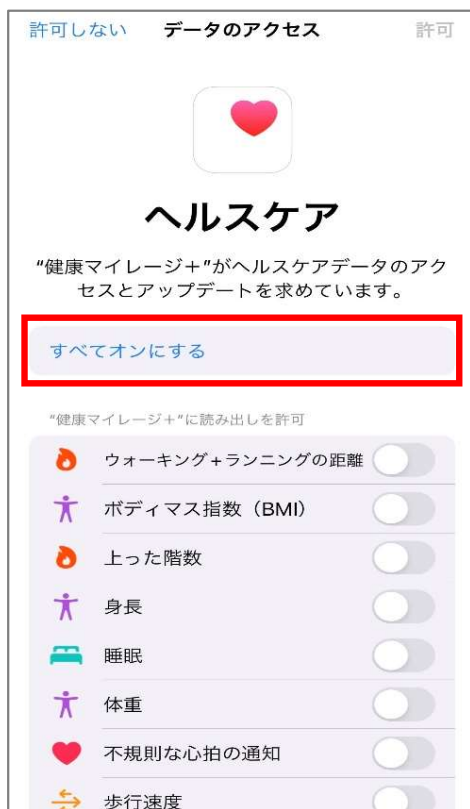

# 「健康マイレージプラス」のインストール（3 / 5）

「許可」を押してください。

「次へ」を押してください。

「次へ」を押してください。

# 「健康マイレージプラス」のインストール（4/5）

「**使用開始**」を押してください。

「**はい**」を押してください。

「**はい**」を押してください。

# 「健康マイレージプラス」のインストール（5/5）

「すべてをオンにする」を押し  
てください。

すべてが「オン」になっているこ  
とを確認してください。

ホーム画面が表示されたら、アプ  
リが利用が可能です。

ウォーキングボタンを押すと  
健康マイレージ アプリに戻ります