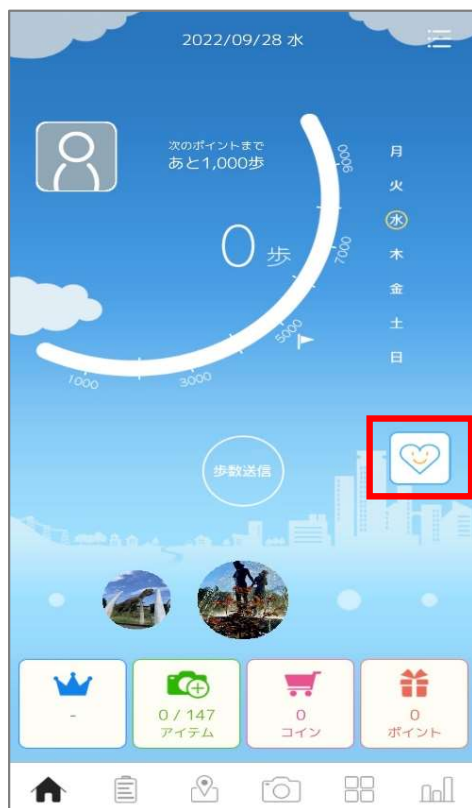

「健康マイレージプラス」のインストール（1/5）

画面中央部右手にある

「」を押してください。