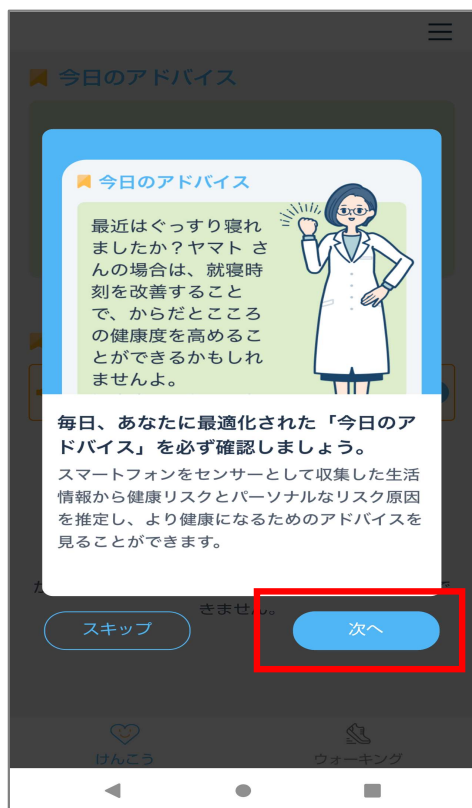

# 「健康マイレージプラス」のインストール（1/6）

画面中央部右手にある  
「」を押してください。

「次へ」を押してください。

「次へ」を押してください。

# 「健康マイレージプラス」のインストール（2/6）

「次へ」を押してください。

「ストアマーク」を押してください。

Androidの場合

「インストール」を押してください。

# 「健康マイレージプラス」のインストール（3 / 6）

「次へ」を押してください。

「次へ」を押してください。

「使用開始」を押してください。

# 「健康マイレージプラス」のインストール（4/6）

利用同意を確認し、「はい」を押してください。

「はい」を押してください。

「アプリの使用時のみ」を押してください。