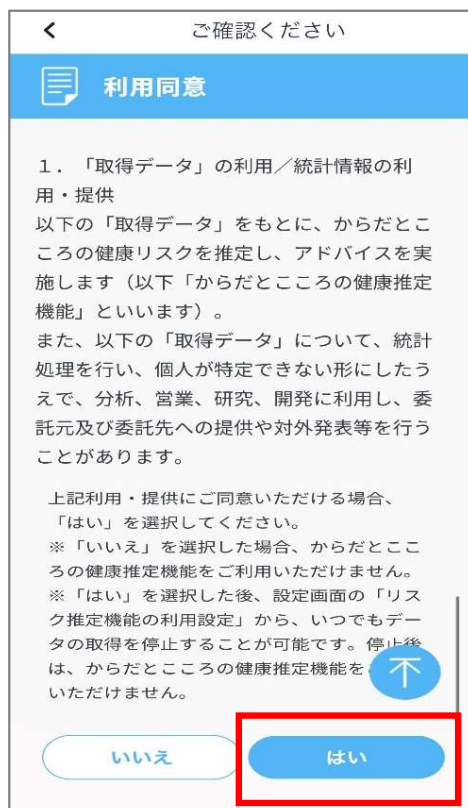

# 「健康マイレージプラス」のインストール（2/5）

「次へ」を押してください。

「ストアマーク」を押してください。

iPhoneの場合

「入手」を押してください。

# 「健康マイレージプラス」のインストール（3 / 5）

「許可」を押してください。

「次へ」を押してください。

「次へ」を押してください。

# 「健康マイレージプラス」のインストール（4/5）

「**使用開始**」を押してください。

「**はい**」を押してください。

「**はい**」を押してください。