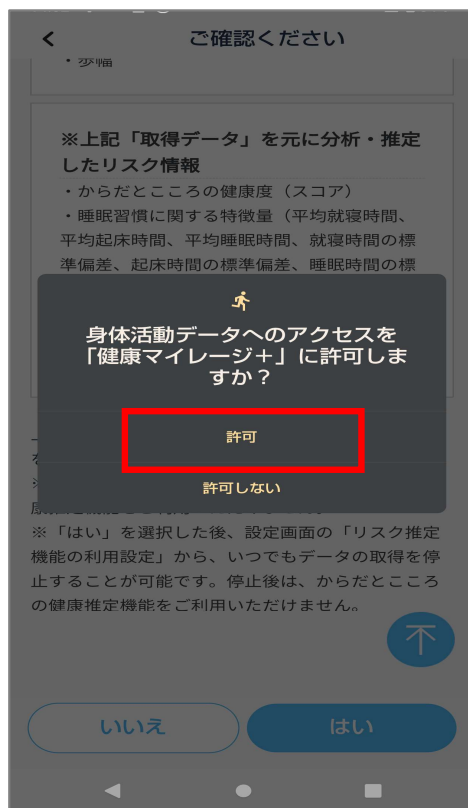

# 「健康マイレージプラス」のインストール（3 / 6）

「次へ」を押してください。

「次へ」を押してください。

「使用開始」を押してください。

# 「健康マイレージプラス」のインストール（4/6）

利用同意を確認し、「はい」を押してください。

「はい」を押してください。

「アプリの使用時のみ」を押してください。

# 「健康マイレージプラス」のインストール（5/6）

「次へ」を押してください。

「許可」を押してください。

「はい」を押してください。

# 「健康マイレージプラス」のインストール（6/6）

「健康マイレージ+」を押してください。

使用状況へのアクセスを許可（○を右にスライド）してください。

ホーム画面が表示されたら、アプリの利用が可能です。

ウォーキングボタンを押すと健康マイレージ アプリに戻ります