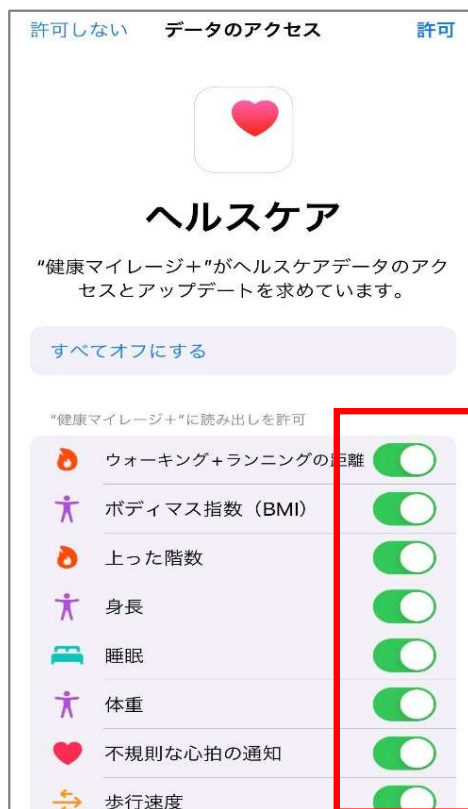

# 「健康マイレージプラス」のインストール（2/5）

「次へ」を押してください。

「ストアマーク」を押してください。

iPhoneの場合

「入手」を押してください。

# 「健康マイレージプラス」のインストール（3 / 5）

「許可」を押してください。

「次へ」を押してください。

「次へ」を押してください。

# 「健康マイレージプラス」のインストール（4/5）

「**使用開始**」を押してください。

「**はい**」を押してください。

「**はい**」を押してください。

# 「健康マイレージプラス」のインストール（5/5）

「すべてをオンにする」を押し  
てください。

すべてが「オン」になっているこ  
とを確認してください。

ホーム画面が表示されたら、アプ  
リが利用が可能です。

ウォーキングボタンを押すと  
健康マイレージ アプリに戻ります