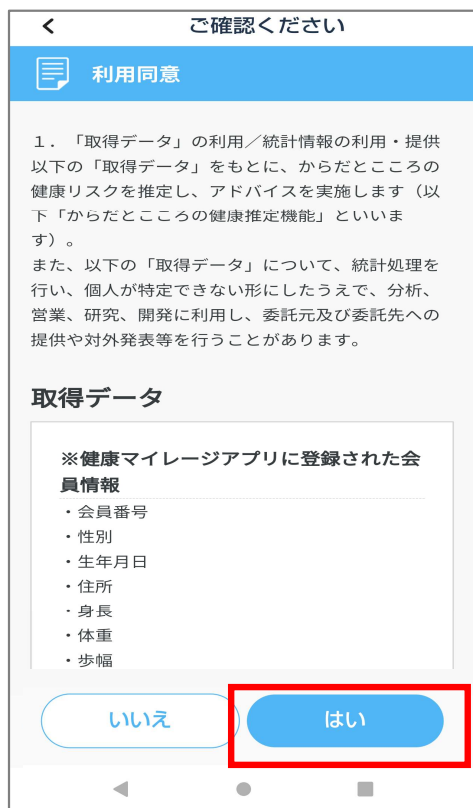

# 「健康マイレージプラス」のインストール（2/6）

「次へ」を押してください。

「ストアマーク」を押してください。

Androidの場合

「インストール」を押してください。

# 「健康マイレージプラス」のインストール（3 / 6）

「次へ」を押してください。

「次へ」を押してください。

「使用開始」を押してください。

# 「健康マイレージプラス」のインストール（4/6）

利用同意を確認し、「はい」を押してください。

「はい」を押してください。

「アプリの使用時のみ」を押してください。