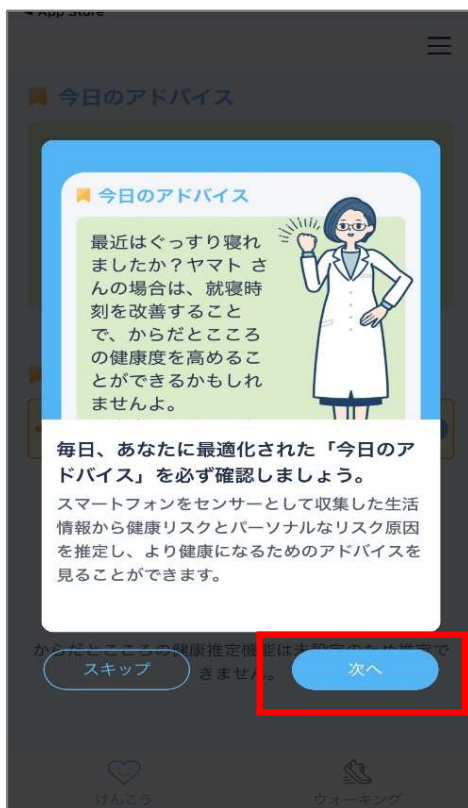

# 「健康マイレージプラス」のインストール（1/5）

画面中央部右手にある

「」を押してください。

「次へ」を押してください。

「次へ」を押してください。

# 「健康マイレージプラス」のインストール（2/5）

「次へ」を押してください。

「ストアマーク」を押してください。

iPhoneの場合

「入手」を押してください。

# 「健康マイレージプラス」のインストール（3 / 5）

「許可」を押してください。

「次へ」を押してください。

「次へ」を押してください。