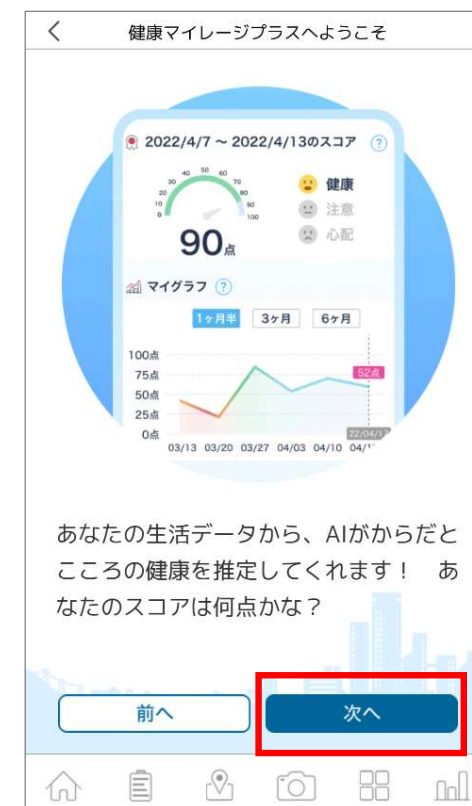

「健康マイレージプラス」のインストール（1/6）

画面中央部右手にある
「」を押してください。

「次へ」を押してください。

「次へ」を押してください。