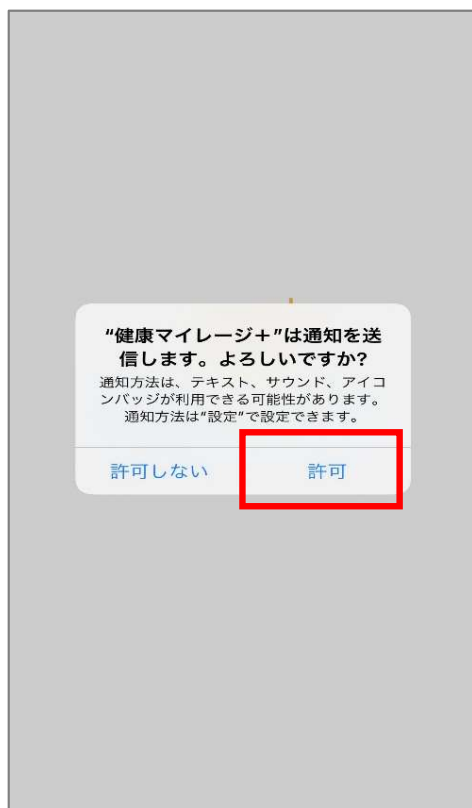

# 「健康マイレージプラス」のインストール（1/5）

画面中央部右手にある

「」を押してください。

「次へ」を押してください。

「次へ」を押してください。

# 「健康マイレージプラス」のインストール（2/5）

「次へ」を押してください。

「ストアマーク」を押してください。

iPhoneの場合

「入手」を押してください。

# 「健康マイレージプラス」のインストール（3 / 5）

「許可」を押してください。

「次へ」を押してください。

「次へ」を押してください。