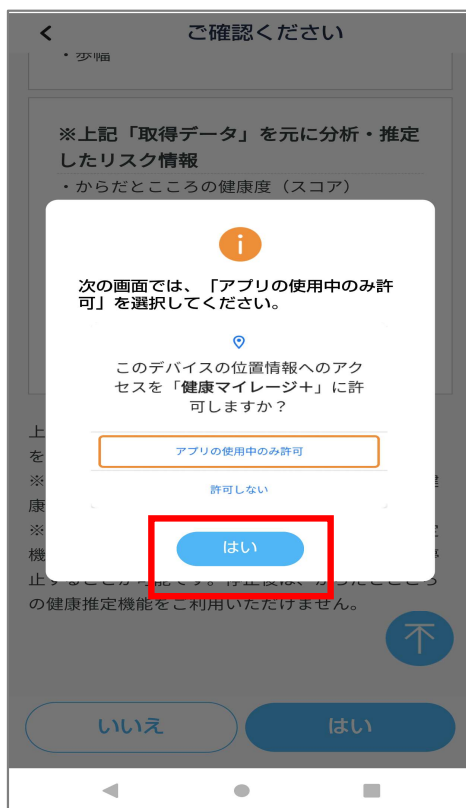

# 「健康マイレージプラス」のインストール（1/6）

画面中央部右手にある  
「」を押してください。

「次へ」を押してください。

「次へ」を押してください。

# 「健康マイレージプラス」のインストール（2/6）

「次へ」を押してください。

「ストアマーク」を押してください。

Androidの場合

「インストール」を押してください。

# 「健康マイレージプラス」のインストール（3 / 6）

「次へ」を押してください。

「次へ」を押してください。

「使用開始」を押してください。

# 「健康マイレージプラス」のインストール（4/6）

利用同意を確認し、「はい」を押してください。

「はい」を押してください。

「アプリの使用時のみ」を押してください。