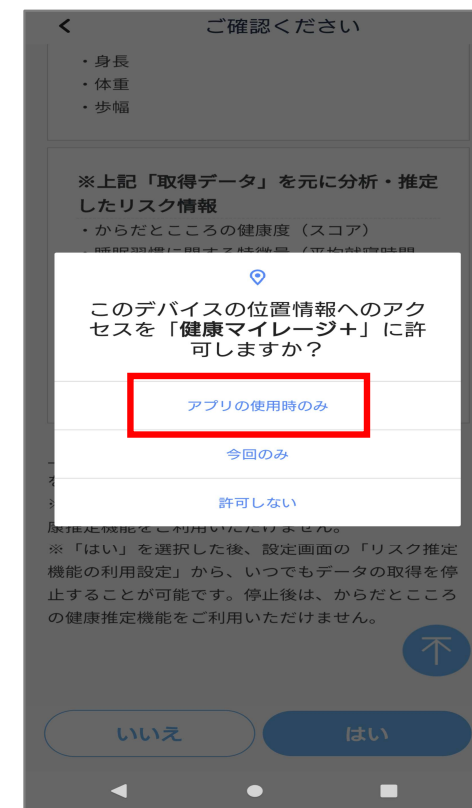

# 「健康マイレージプラス」のインストール（2/6）

「次へ」を押してください。

「ストアマーク」を押してください。

Androidの場合

「インストール」を押してください。

# 「健康マイレージプラス」のインストール（3 / 6）

「次へ」を押してください。

「次へ」を押してください。

「使用開始」を押してください。

# 「健康マイレージプラス」のインストール（4/6）

利用同意を確認し、「はい」を押してください。

「はい」を押してください。

「アプリの使用時のみ」を押してください。