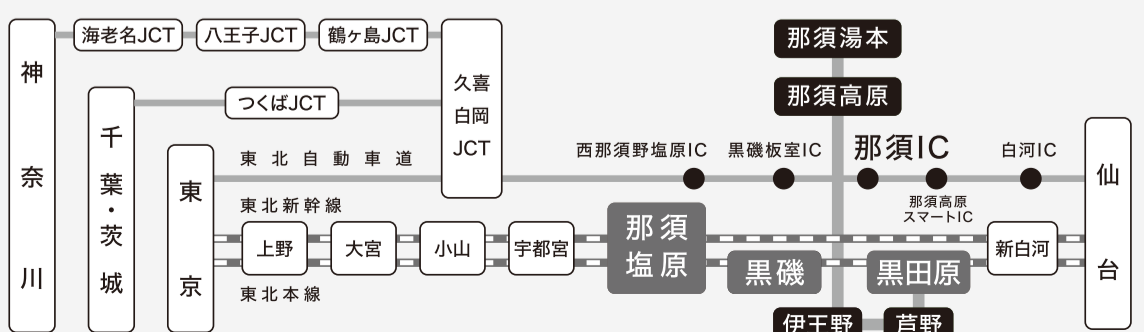

# 那須

# NASU MAP TOCHIGI

## 那須へのアクセス

- お車で越越しの方  
東京方面から東北自動車道利用…約120分  
神奈川方面から圏央道利用…約120分
- 電車で越越しの方  
新幹線「なすの・やまびこ」東京駅→那須塩原駅…約70分  
新幹線「やまびこ」仙台駅→那須塩原駅…約75分