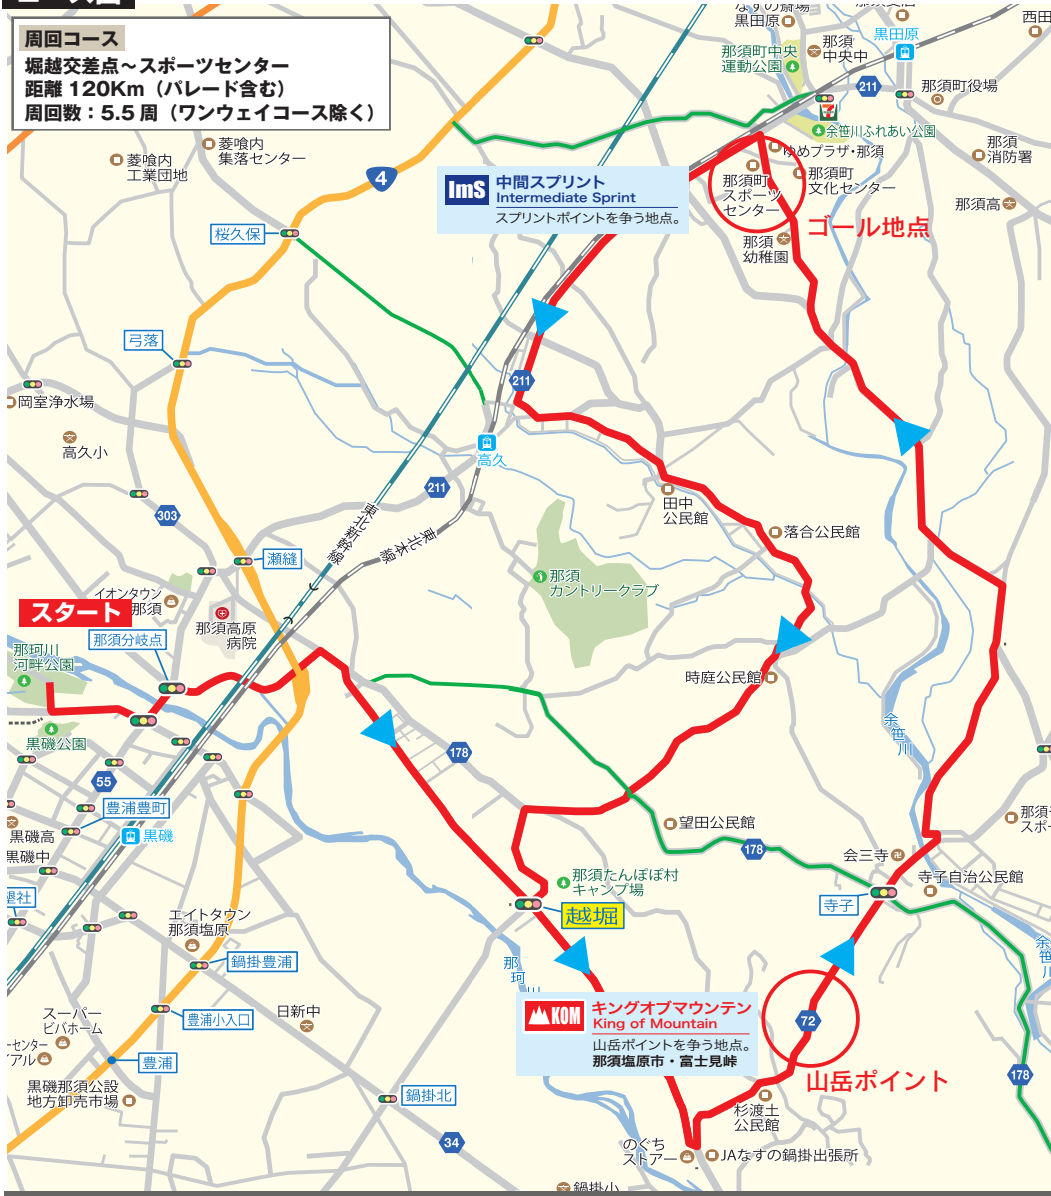

# 国際ロード・レース 第4回ツール・ド・とちぎ レースのみ開催します

第2ステージ

3/21日(土)  
開催

コース：那珂川河畔公園(那須塩原市)～那須町スポーツセンター  
スタート午前10時  
フィニッシュ午後0時50分頃

## コース図

- コース上では交通規制が行われますので、ご協力をお願いします。
- 各コースプロフィールは大会公式ホームページをご覧ください。
- 各スポットの交通規制時間・アクセス等は大会公式ホームページをご覧ください。

ツール・ド・とちぎホームページ  
<http://www.tourdetochigi.com/>

新型コロナウイルス感染防止対策のため、予定していた会場イベントは中止になりました。ツール・ド・とちぎホームページで随時、内容を更新しますので、ご確認ください。

## 那珂川河畔公園

○第2ステージ開会式  
午前9時50分～

## 町民バスと デマンド交通の運休

コース上で交通規制が行われるため、町民バスとデマンド交通を一部運休します。ご理解とご協力をお願いします。

- スポーツセンター
- ※大会準備のため、20日(金)も休館します。
- 那須スイミングドーム

- ▼町民バスの運休  
追分・黒磯駅線
- ・第1便追分行  
(11時00分黒磯駅発)
- ・第2便黒磯駅行  
(12時22分追分発)
- どちらも全区間運休