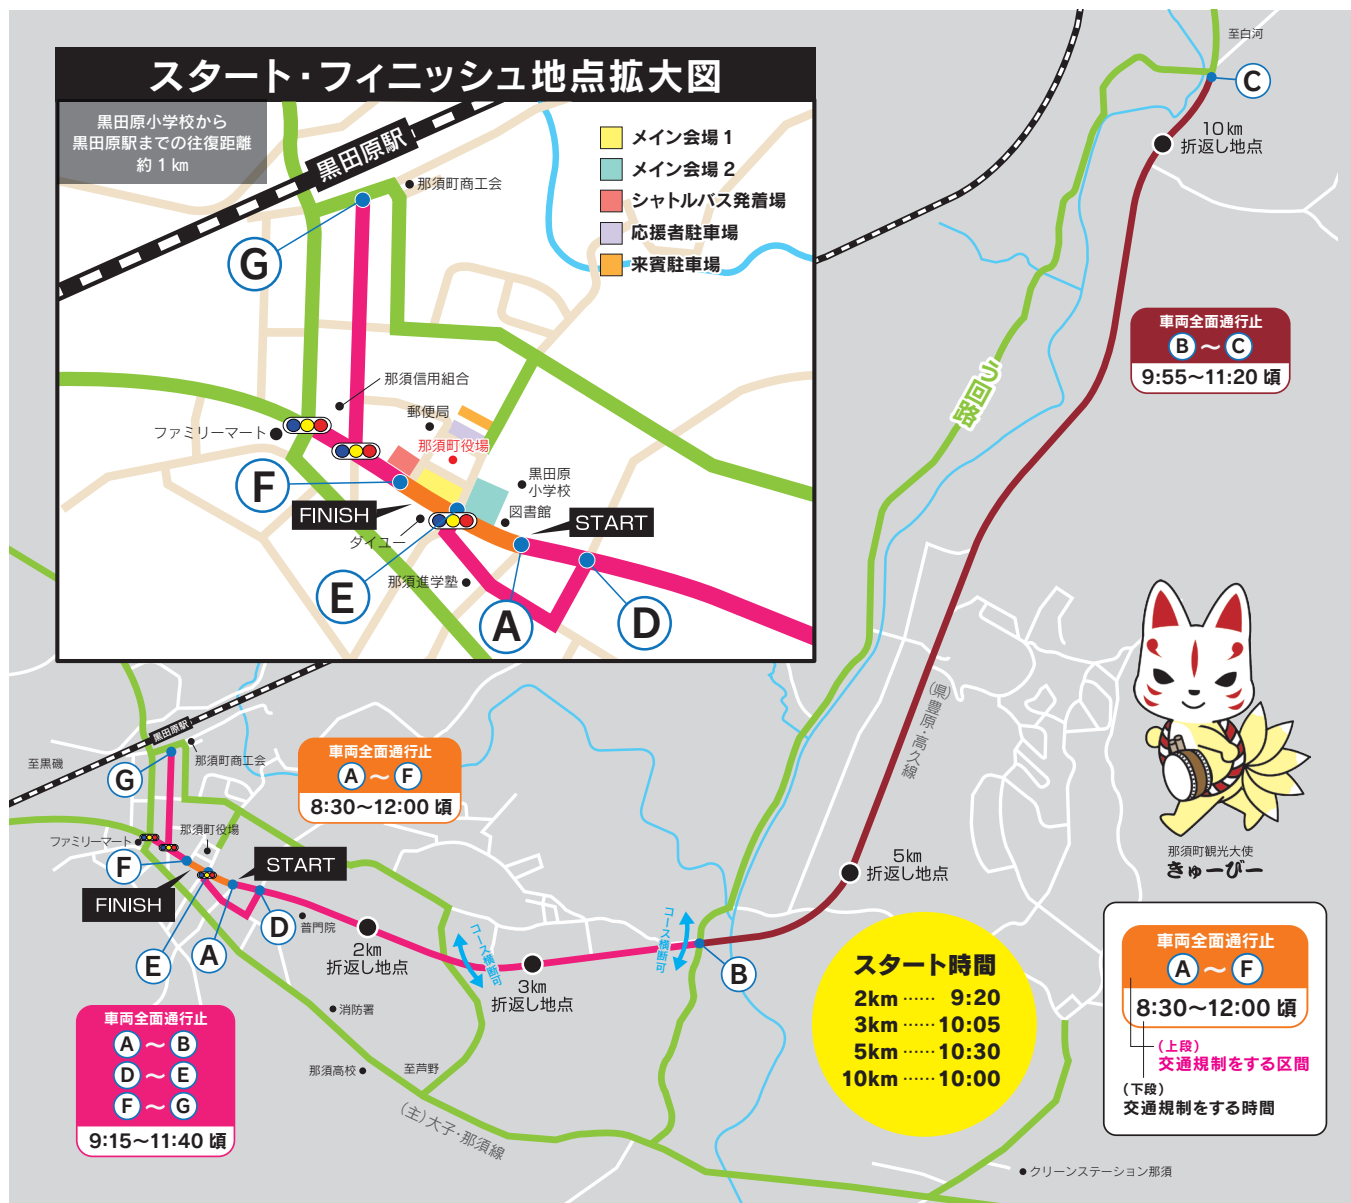

交通規制のお知らせ

NAISU RUN

那須町マラソン大会2019

11月24日(日)
 交通規制 8:30~12:00頃
 予定時間 (※規制時間は競技の状況により変わる場合がございます。)

う回にご協力をお願いします。

※那須町役場付近は大変混雑致します。ご注意ください。

お問い合わせ

那須町マラソン大会実行委員会 那須町スポーツセンター内

Tel.0287-72-5959

車両全面通行止およびコース
 車両通行可(う回路)

※大会当日専用番号

Tel.080-9441-9774