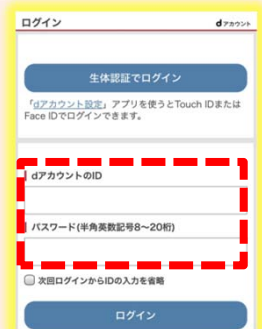

# Nasu\_Town\_Free WiFi2接続方法

SSIDに接続

①ポータルトップページ表示

②エントリーページ表示

## SNSで登録

②SNSアカウント入力 (いずれか1つ)

①SNSを選択

Facebook

Google+

dアカウント

ウェイボー

Twitter

③利用上の注意事項などに同意

④接続完了