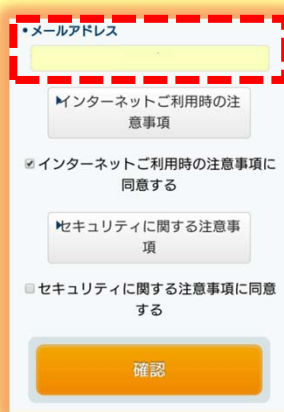

# Nasu\_Town\_Free WiFi2接続方法

SSIDに接続

①ポータルトップページ表示

②エントリーページ表示

## メールアドレスで登録

①「メールアドレスを登録する」を選択

②メールアドレス入力  
利用上の注意事項  
などに同意

③メールアドレス確認

④仮登録完了

⑤本登録メール受信

⑥本登録完了

⑦接続完了