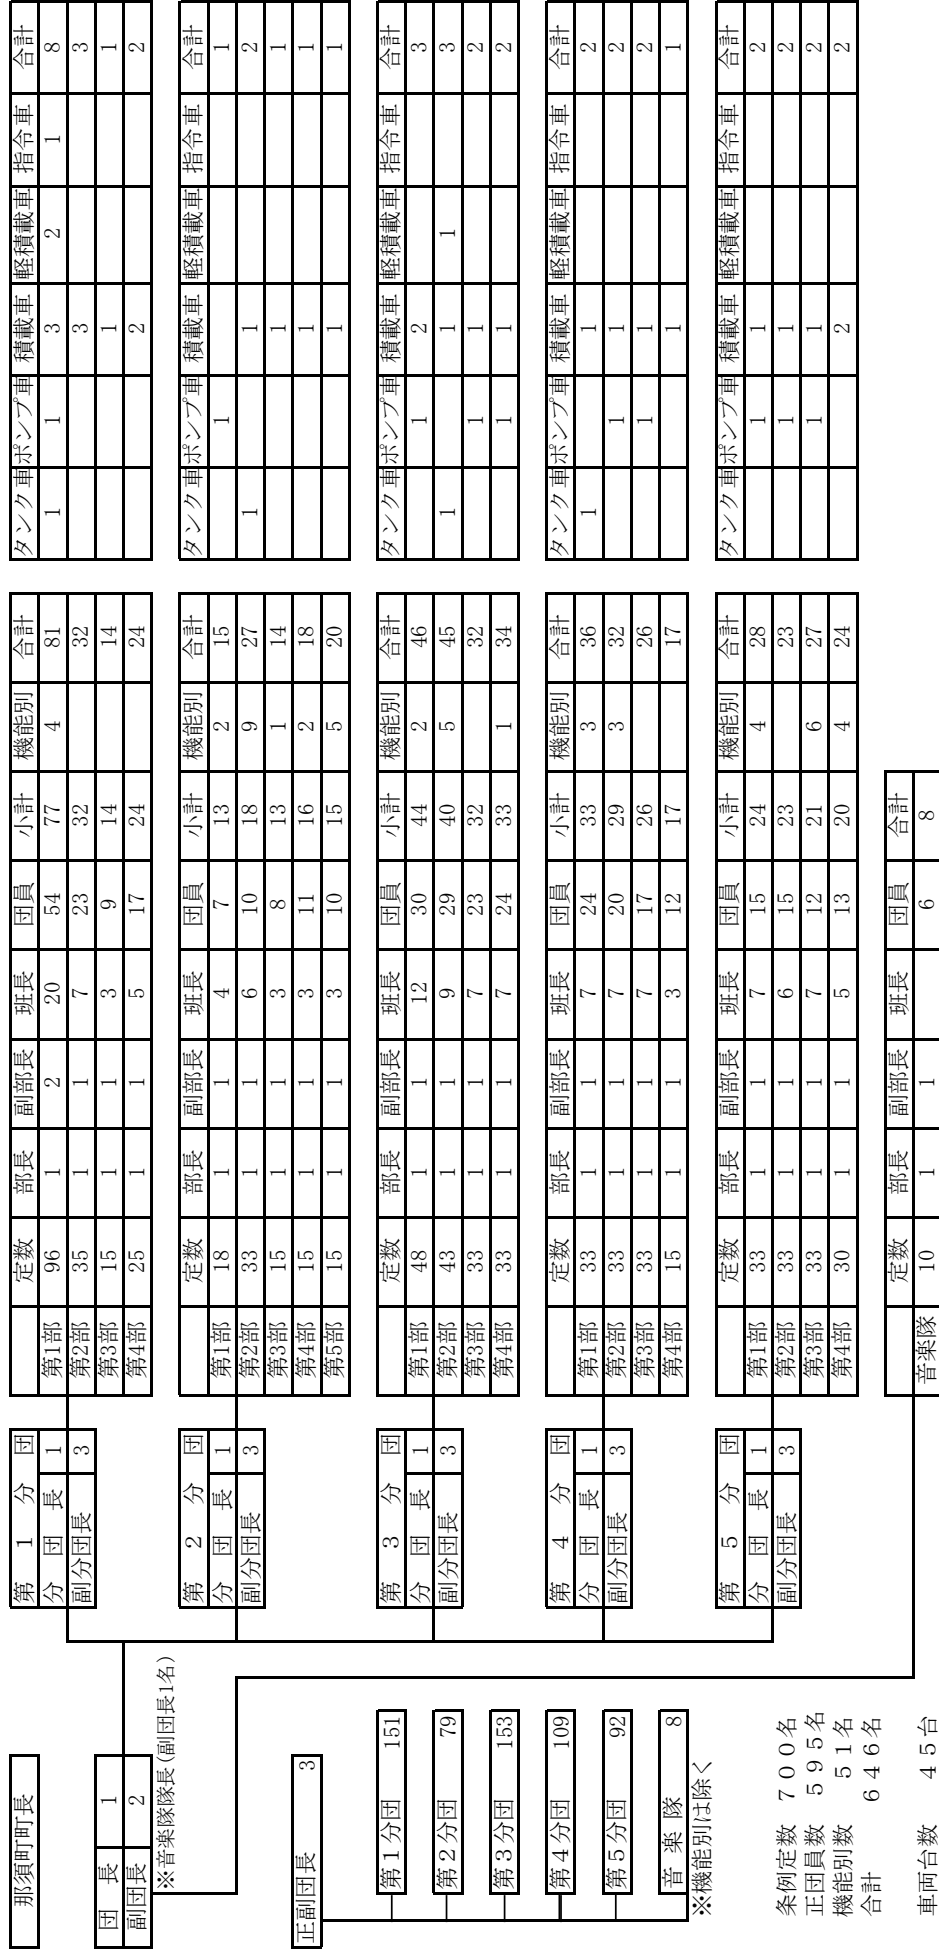

那須町消防団の組織及び現有勢力

平成 29 年 4 月 1 日現在

人員配備状況

車両台数状況

タンク車	ポンプ車	積載車	軽積載車	指令車	合計
4	10	27	3	1	45

階級別人員状況

団長	副団長	分団長	副分団長	部長	副部長	班長	団員	合計
1	2	5	15	22	23	138	440	646

条約定数 700名
 正団員数 595名
 機能別数 51名
 合計 646名
 車両台数 45台