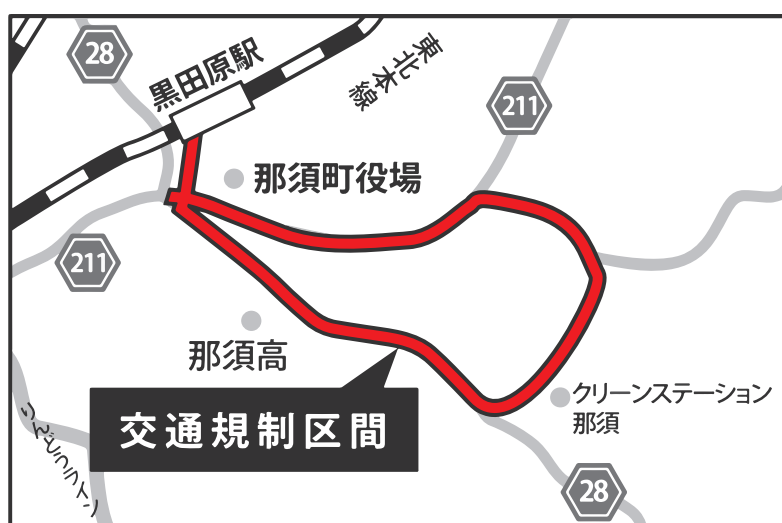

6月10日(日) 那須塩原クリテリウム・那須ロードレース実行委員会主催 那須ロードレース開催に伴う 周辺道路交通規制・路線バス運休のお知らせ

自転車ロードレース開催に伴い、役場周辺の下記区間が交通規制されます。ご不便をおかけいたしますが、当日は前回情報を確認し、走行には十分お気を付けください。

また、公共交通も一部路線変更、運休となる路線がありますので、ご利用の際はご注意ください。

交通規制

6月10日(日)
午前7時45分～午後5時30分

路線バス運休のお知らせ

・町民バス「湯本線」「黒田原駅」～「なすの苑前」間が上下線とも終日運休となります。

■問合せ ふるさと定住課 ☎72-6955

・東野交通バス「伊王野線」が上下線とも終日運休となります。

■問合せ 東野交通黒磯営業所 ☎62-0858

クリーンステーション那須休業のお知らせ

交通規制に伴いクリーンステーション那須は終日休業となります。

■問合せ クリーンステーション那須 ☎74-0420

那須ロードレースとは

日本一の自転車ロードレースチームを決定する年間ツアー(全22戦)のひとつで、昨年からは町内でも開催されています。那須地域を活動拠点とする那須ブラーゼンが出場するほか、トークショー、出展ブースなどの楽しいイベントも開催されます。

■大会に関する問合せ

那須塩原クリテリウム・那須ロードレース実行委員会
☎0287-73-8331

▲ 昨年の黒田原駅前の様子