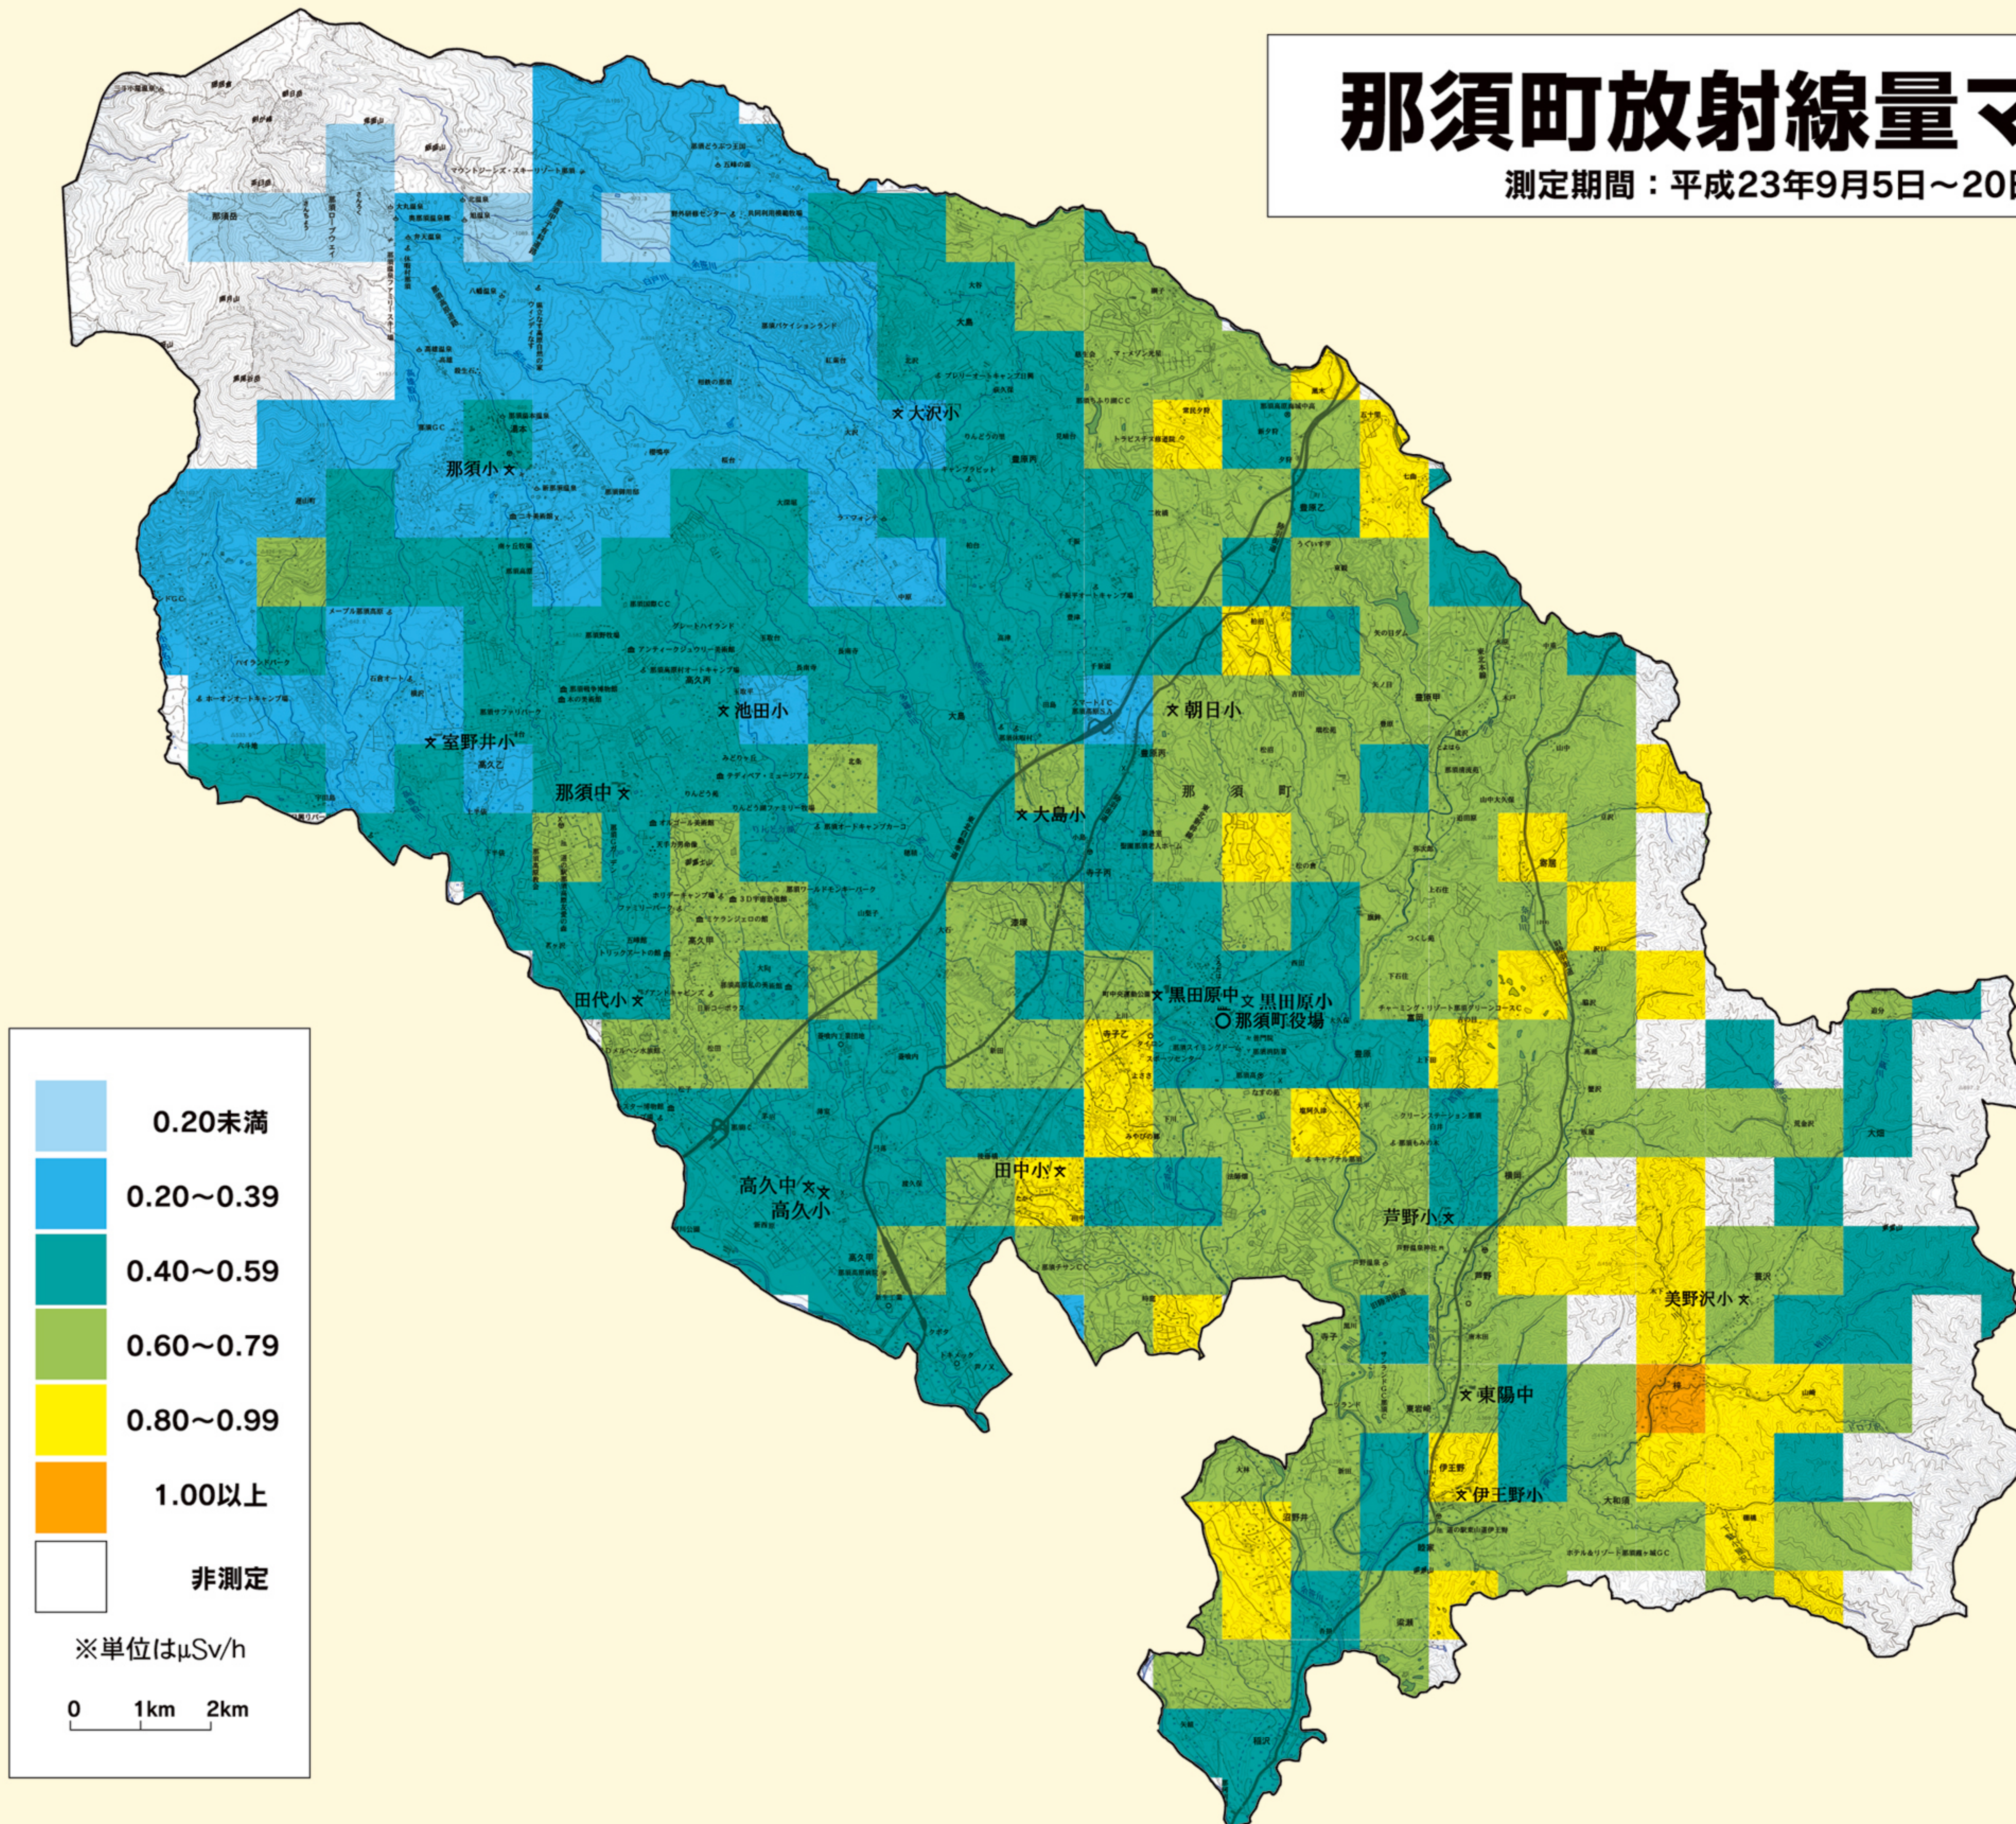

那須町放射線量マップ

測定期間：平成23年9月5日～20日

	0.20未満
	0.20～0.39
	0.40～0.59
	0.60～0.79
	0.80～0.99
	1.00以上
	非測定

※単位は $\mu\text{Sv/h}$

0 1km 2km