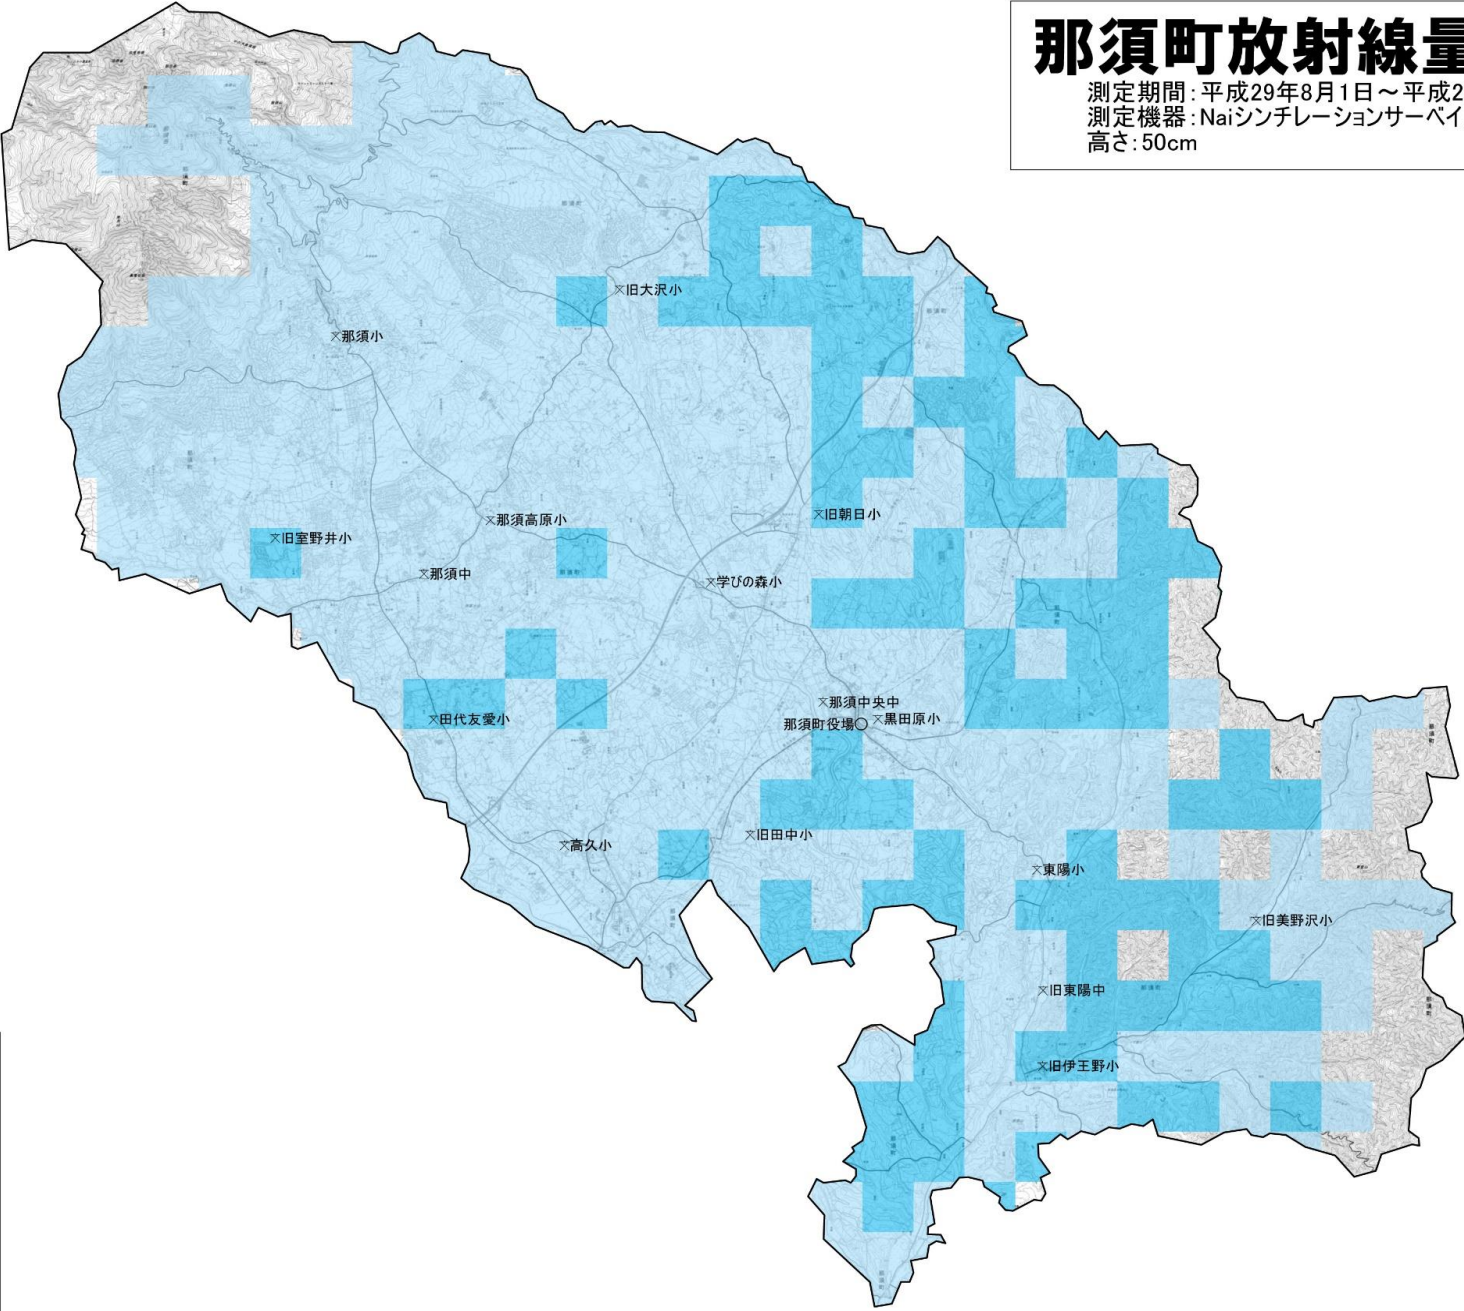

# 那須町放射線量マップ

測定期間:平成29年8月1日～平成29年9月5日  
測定機器:Naiシンチレーションサーベイメータ  
高さ:50cm

## 凡例

- 未測定
- 0.20未満
- 0.20～0.39

※単位は  $\mu$  Sv/h