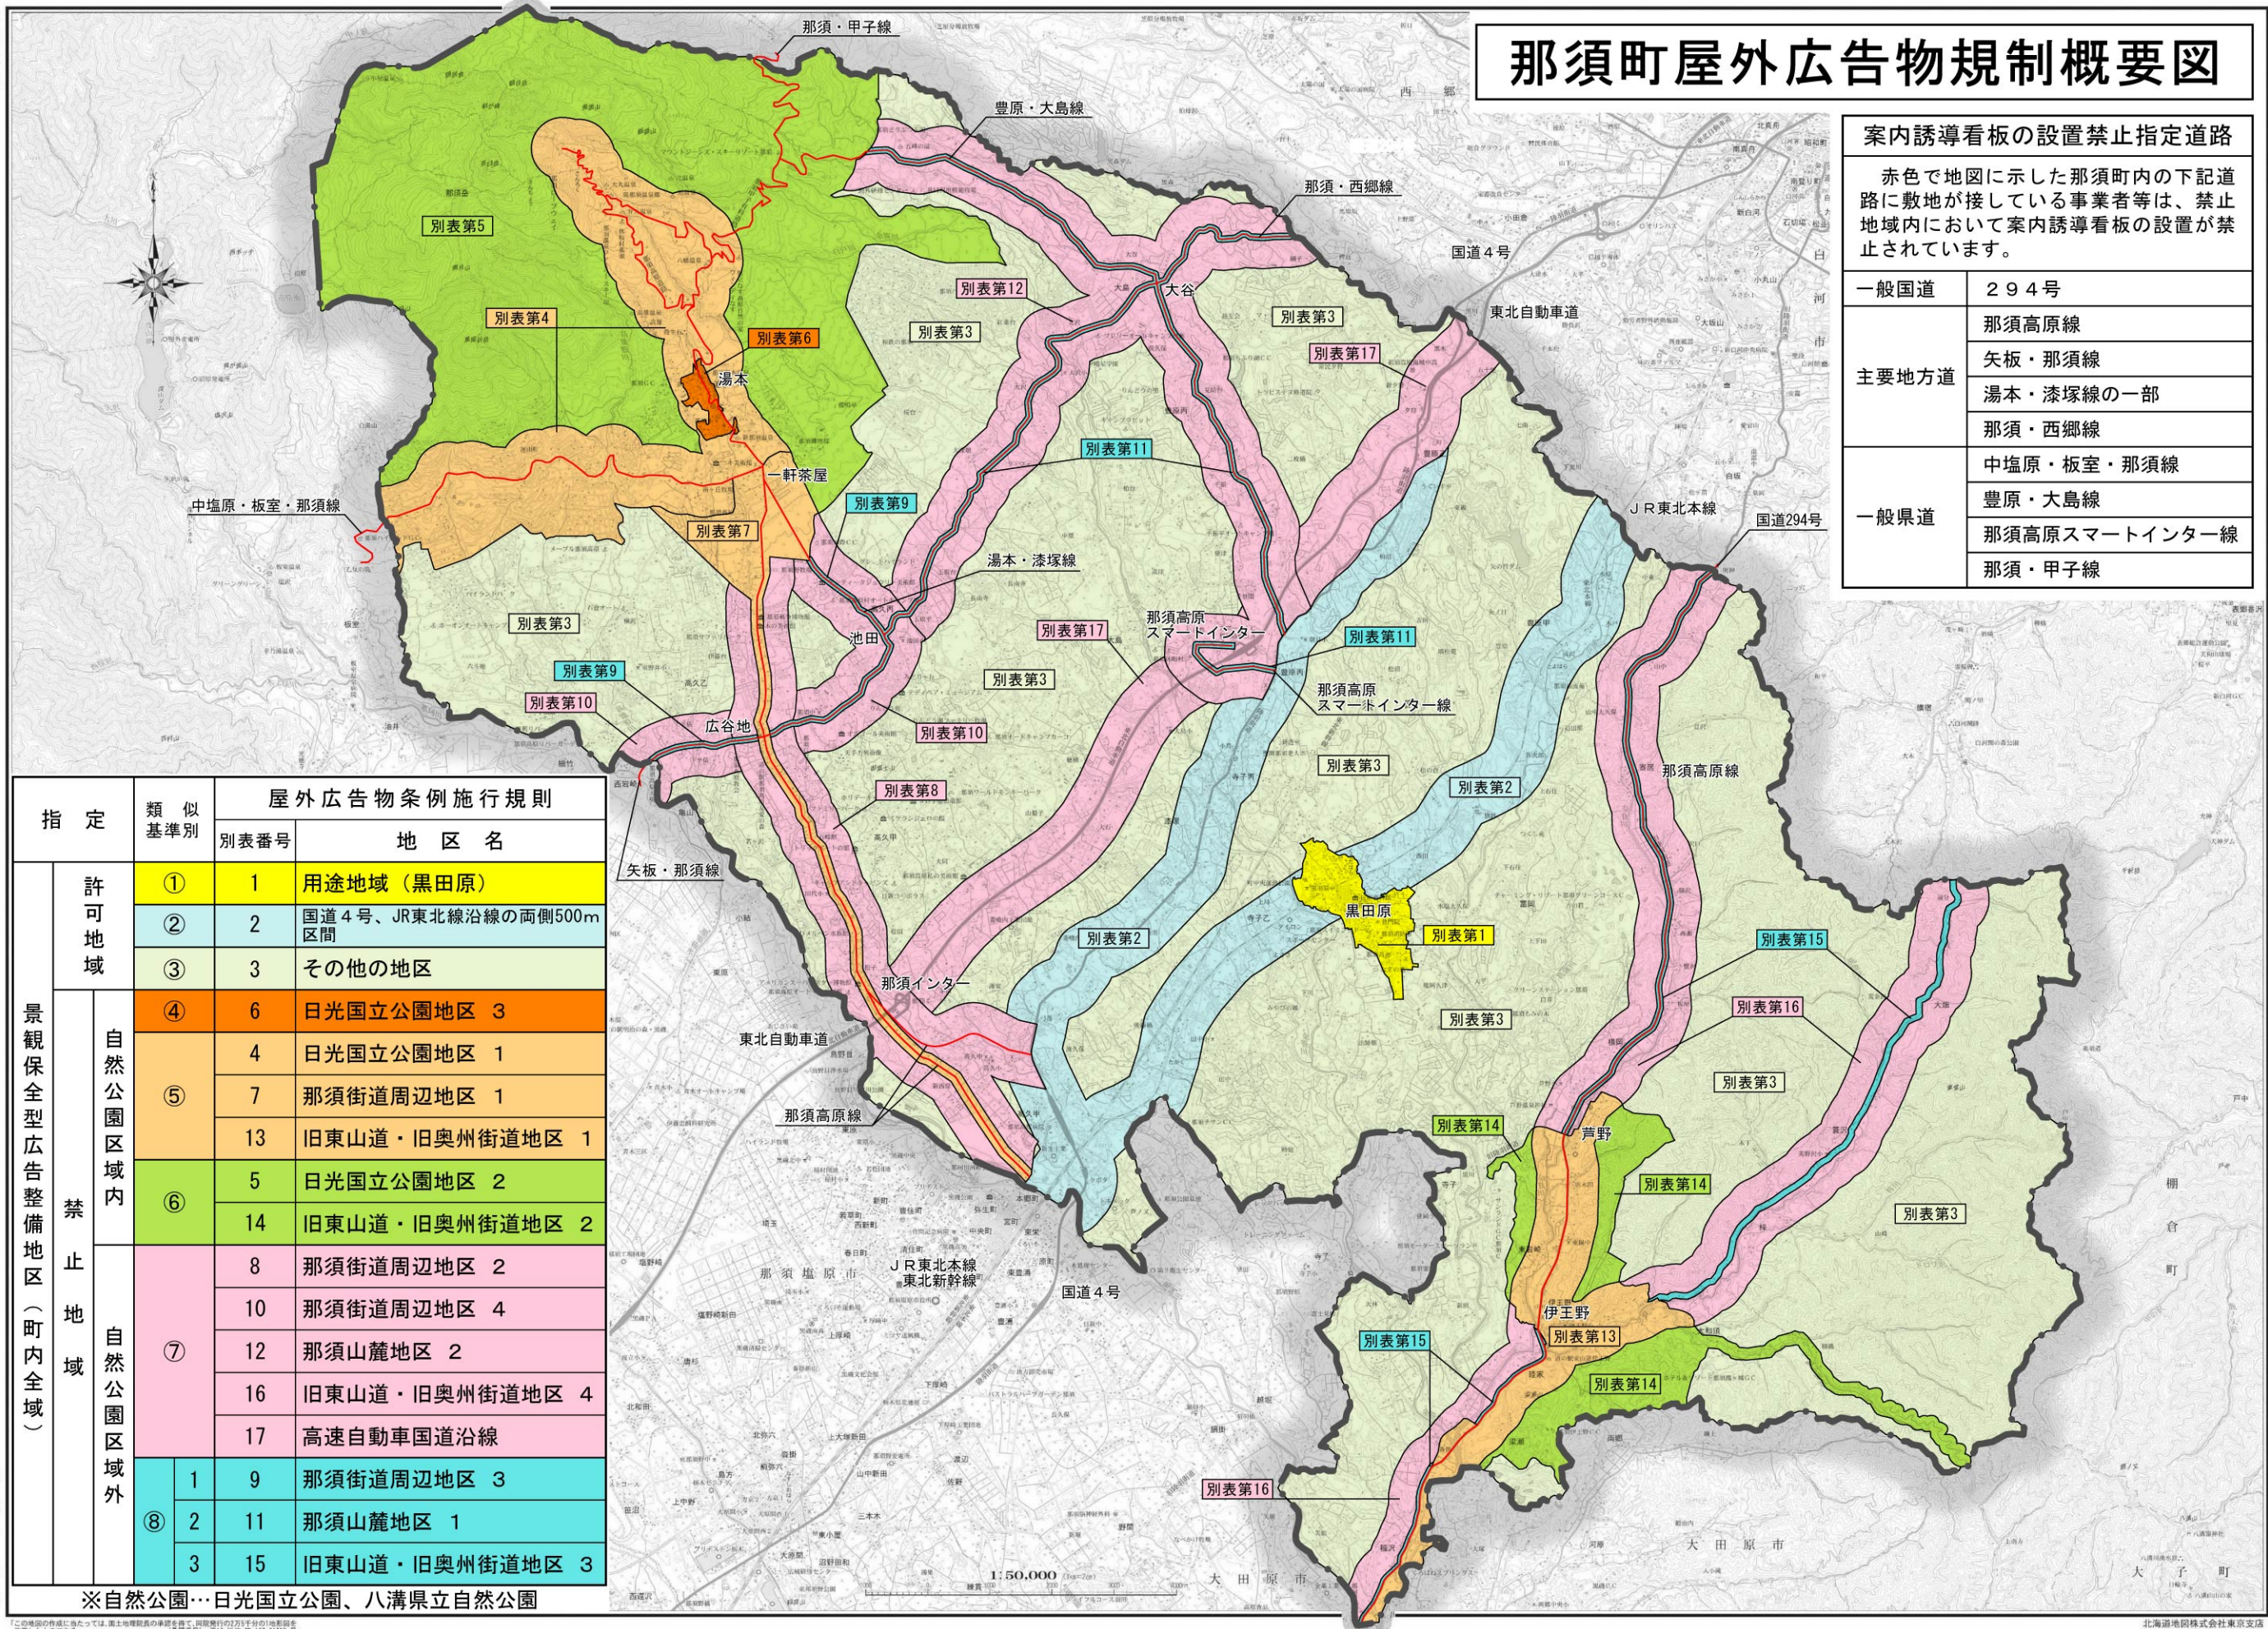

那須町屋外広告物規制概要図

案内誘導看板の設置禁止指定道路

赤色で地図に示した那須町内の下記道路に敷地が接している事業者等は、禁止地域内において案内誘導看板の設置が禁止されています。

一般国道	294号
主要地方道	那須高原線
	矢板・那須線
	湯本・漆塚線の一部
一般県道	那須・西郷線
	中塩原・板室・那須線
	豊原・大島線
	那須高原スマートインター線
	那須・甲子線

指定	類似基準別	屋外広告物条例施行規則	
		別表番号	地区名
許可地域	①	1	用途地域（黒田原）
	②	2	国道4号、JR東北線沿線の両側500m区間
	③	3	その他の地区
禁止地域 (町内全域)	自然公園区域内	④	6 日光国立公園地区 3
		⑤	4 日光国立公園地区 1
		⑤	7 那須街道周辺地区 1
		⑤	13 旧東山道・旧奥州街道地区 1
		⑥	5 日光国立公園地区 2
	自然公園区域外	⑥	14 旧東山道・旧奥州街道地区 2
		⑦	8 那須街道周辺地区 2
			10 那須街道周辺地区 4
			12 那須山麓地区 2
			16 旧東山道・旧奥州街道地区 4
17 高速自動車国道沿線			
⑧	1 9 那須街道周辺地区 3		
	2 11 那須山麓地区 1		
	3 15 旧東山道・旧奥州街道地区 3		

※自然公園…日光国立公園、八溝県立自然公園